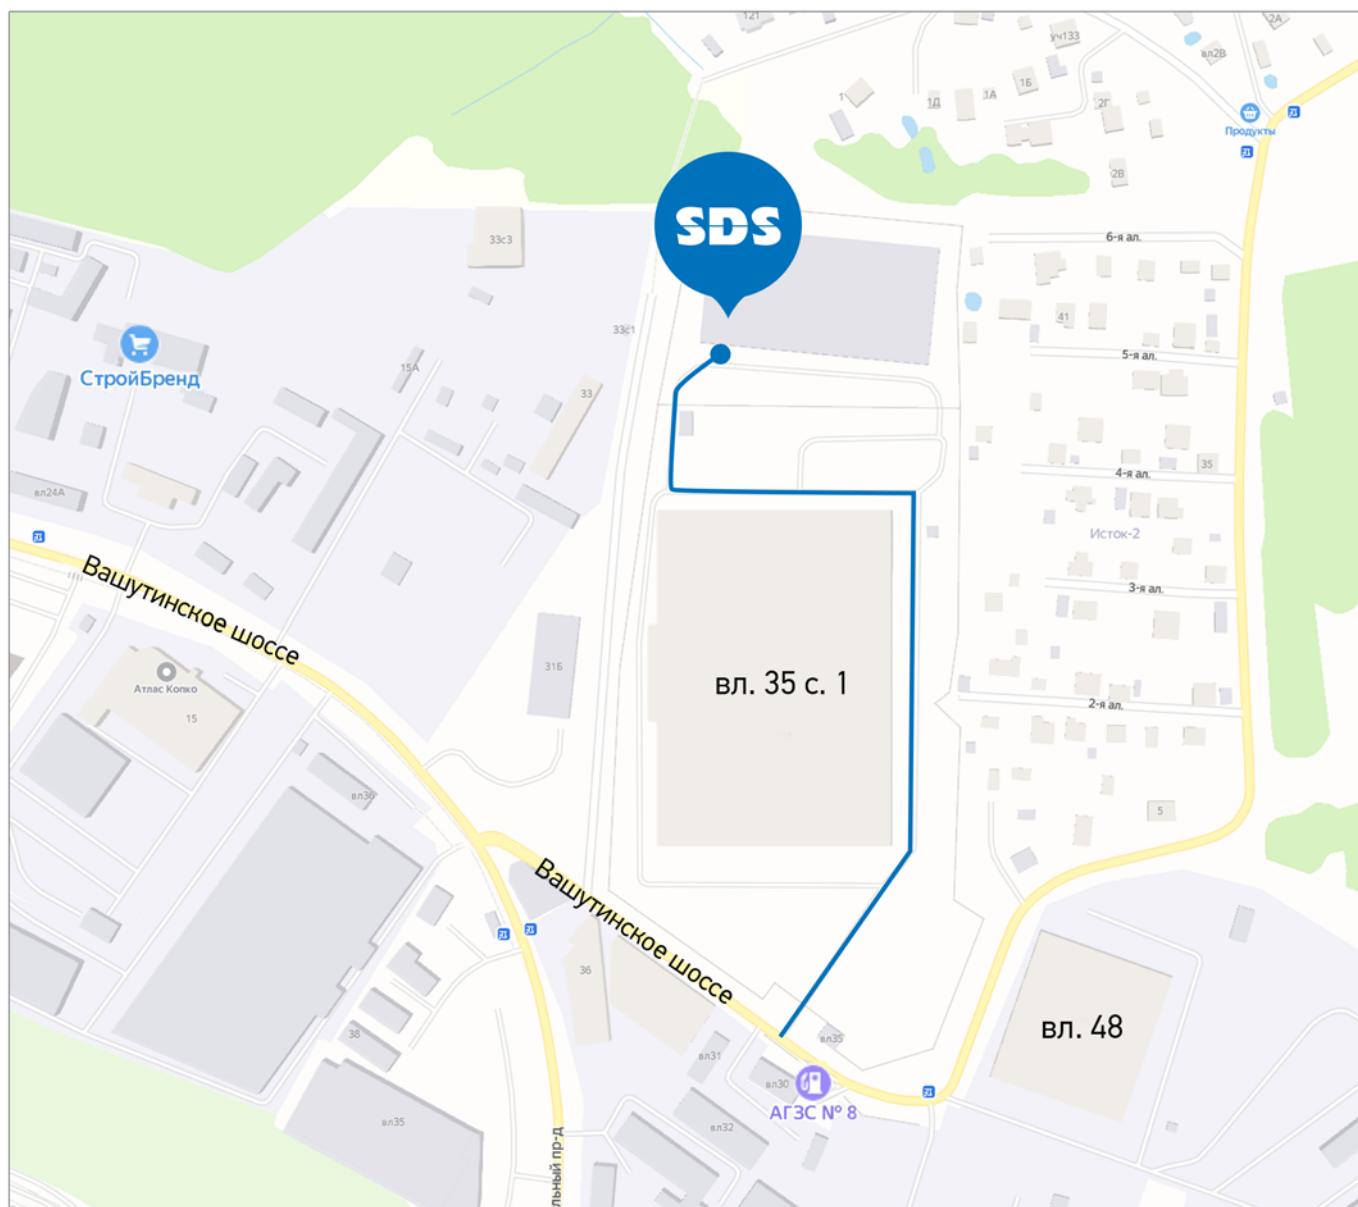

СКЛАД ООО «СДС» г. ХИМКИ
СХЕМА ПРОЕЗДА

Московская обл., город Химки, Вашутинское шоссе, дом 35/5

РАСПОЛОЖЕНИЕ СКЛАДА

АДРЕС: Московская область, городской округ Химки, город Химки, Вашутинское шоссе, дом 35/5

СХЕМА ПРОЕЗДА ОТ МКАД НА АВТОМОБИЛЕ

СХЕМА ПРОЕЗДА ОБЩЕСТВЕННЫМ ТРАНСПОРТОМ ОТ СТАНЦИИ ХИМКИ От станции Химки на маршрутном автобусе № 14 до остановки 3-й Автокомбинат