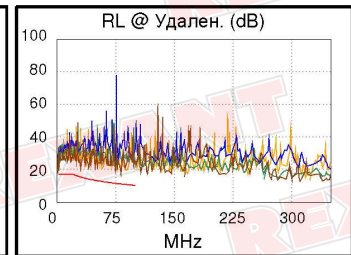

PASS	ОСН.	удал.	ОСН.	удал.
наихудшая пара	7,8	7,8	1,2	7,8
RL (dB)	4.6	4.8	7.1	6.0
Част. (МГц)	2.5	30.5	73.5	81.8
Предел (дБ)	17.0	15.2	11.3	10.9