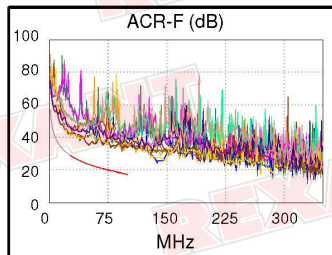

Сводка теста: PASS

Модель: DSX-5000
 S/N основного модуля: 2525693
 S/N удаленного модуля: 2552531
 Основной модуль: DSX-CHA004
 Удаленный модуль: DSX-CHA004

Длина (ft), Лимит 328	[Пара 7,8]	330
Обосн. задержка (ns), Лимит 555	[Пара 4,5]	507
Разн. задержок (ns), Лимит 50	[Пара 4,5]	21
Сопrotивл. (Ом)	[Пара 4,5]	20.09
Вносимые потери Запас (дБ)	[Пара 4,5]	3.3
Частота (МГц)	[Пара 4,5]	100.0
Предел (дБ)	[Пара 4,5]	24.0

Схема разводки (T568B)

Наихудш. разн Наихудш. знач

PASS	ОСН.	удал.	ОСН.	удал.
наихудшая пара	1,2-3,6	1,2-3,6	1,2-3,6	1,2-7,8
NEXT (dB)	0.9	4.4	5.4	8.8
Част. (МГц)	25.8	25.6	48.0	82.5
Предел (дБ)	40.1	40.2	35.5	31.5
наихудшая пара	1,2	1,2	3,6	1,2
PS NEXT (dB)	3.7	6.8	11.3	9.2
Част. (МГц)	25.8	28.5	92.3	74.5
Предел (дБ)	37.1	36.4	27.7	29.3

PASS	ОСН.	удал.	ОСН.	удал.
наихудшая пара	3,6-4,5	4,5-3,6	3,6-4,5	4,5-3,6
ACR-F (dB)	11.5	11.8	13.5	14.0
Част. (МГц)	50.8	50.5	92.5	92.5
Предел (дБ)	23.3	23.3	18.1	18.1
наихудшая пара	3,6	3,6	3,6	3,6
PS ACR-F (dB)	13.3	13.4	14.6	14.9
Част. (МГц)	24.1	24.6	94.8	92.5
Предел (дБ)	26.8	26.6	14.9	15.1

-	ОСН.	удал.	ОСН.	удал.
наихудшая пара	1,2-3,6	1,2-3,6	1,2-3,6	1,2-3,6
ACR-N (dB)	2.4	5.9	15.2	14.9
Част. (МГц)	25.8	25.6	99.5	99.0
Предел (дБ)	28.5	28.6	6.2	6.3
наихудшая пара	3,6	3,6	3,6	3,6
PS ACR-N (dB)	5.2	8.6	14.9	16.7
Част. (МГц)	25.8	25.6	92.3	99.0
Предел (дБ)	25.5	25.6	4.7	3.3