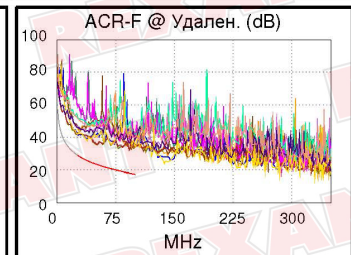

Сводка теста: PASS

Модель: DSX-5000
 S/N основного модуля: 2525693
 S/N удаленного модуля: 2552531
 Основной модуль: DSX-CHA004
 Удаленный модуль: DSX-CHA004

Длина (ft), Лимит 328	[Пара 7,8]	330
Обосн. задержка (ns), Лимит 555	[Пара 4,5]	507
Разн. задержок (ns), Лимит 50	[Пара 4,5]	21
Сопrotивл. (Ом)	[Пара 4,5]	20.09
Вносимые потери Запас (дБ)	[Пара 4,5]	3.3
Частота (МГц)	[Пара 4,5]	100.0
Предел (дБ)	[Пара 4,5]	24.0

Схема разводки (T568B)

Наихудш. разн Наихудш. знач

PASS	ОСН.	удал.	ОСН.	удал.
наихудшая пара	1,2-3,6	1,2-3,6	1,2-3,6	1,2-7,8
NEXT (dB)	0.9	4.4	5.4	8.8
Част. (МГц)	25.8	25.6	48.0	82.5
Предел (дБ)	40.1	40.2	35.5	31.5
наихудшая пара	1,2	1,2	3,6	1,2
PS NEXT (dB)	3.7	6.8	11.3	9.2
Част. (МГц)	25.8	28.5	92.3	74.5
Предел (дБ)	37.1	36.4	27.7	29.3

PASS	ОСН.	удал.	ОСН.	удал.
наихудшая пара	3,6-4,5	4,5-3,6	3,6-4,5	4,5-3,6
ACR-F (dB)	11.5	11.8	13.5	14.0
Част. (МГц)	50.8	50.5	92.5	92.5
Предел (дБ)	23.3	23.3	18.1	18.1
наихудшая пара	3,6	3,6	3,6	3,6
PS ACR-F (dB)	13.3	13.4	14.6	14.9
Част. (МГц)	24.1	24.6	94.8	92.5
Предел (дБ)	26.8	26.6	14.9	15.1

-	ОСН.	удал.	ОСН.	удал.
наихудшая пара	1,2-3,6	1,2-3,6	1,2-3,6	1,2-3,6
ACR-N (dB)	2.4	5.9	15.2	14.9
Част. (МГц)	25.8	25.6	99.5	99.0
Предел (дБ)	28.5	28.6	6.2	6.3
наихудшая пара	3,6	3,6	3,6	3,6
PS ACR-N (dB)	5.2	8.6	14.9	16.7
Част. (МГц)	25.8	25.6	92.3	99.0
Предел (дБ)	25.5	25.6	4.7	3.3