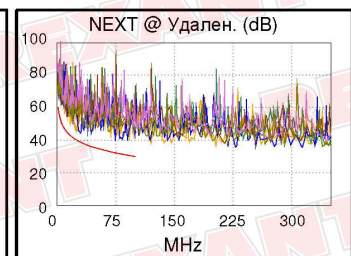

Сводка теста: PASS

Модель: DSX-5000
 S/N основного модуля: 2525693
 S/N удаленного модуля: 2552531
 Основной модуль: DSX-CHA004
 Удаленный модуль: DSX-CHA004

Длина (ft), Лимит 328	[Пара 7,8]	330
Обосн. задержка (ns), Лимит 555	[Пара 4,5]	507
Разн. задержок (ns), Лимит 50	[Пара 4,5]	21
Сопrotивл. (Ом)	[Пара 4,5]	20.09
Вносимые потери Запас (дБ)	[Пара 4,5]	3.3
Частота (МГц)	[Пара 4,5]	100.0
Предел (дБ)	[Пара 4,5]	24.0

Схема разводки (T568B)

Наихудш. разн Наихудш. знач

PASS	ОСН.	удал.	ОСН.	удал.
наихудшая пара	1,2-3,6	1,2-3,6	1,2-3,6	1,2-7,8
NEXT (dB)	0.9	4.4	5.4	8.8
Част. (МГц)	25.8	25.6	48.0	82.5
Предел (дБ)	40.1	40.2	35.5	31.5
наихудшая пара	1,2	1,2	3,6	1,2
PS NEXT (dB)	3.7	6.8	11.3	9.2
Част. (МГц)	25.8	28.5	92.3	74.5
Предел (дБ)	37.1	36.4	27.7	29.3

PASS	ОСН.	удал.	ОСН.	удал.
наихудшая пара	3,6-4,5	4,5-3,6	3,6-4,5	4,5-3,6
ACR-F (dB)	11.5	11.8	13.5	14.0
Част. (МГц)	50.8	50.5	92.5	92.5
Предел (дБ)	23.3	23.3	18.1	18.1
наихудшая пара	3,6	3,6	3,6	3,6
PS ACR-F (dB)	13.3	13.4	14.6	14.9
Част. (МГц)	24.1	24.6	94.8	92.5
Предел (дБ)	26.8	26.6	14.9	15.1