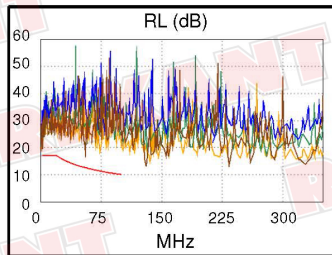

PASS	ОСН.	удал.	ОСН.	удал.
наихудшая пара	7,8	7,8	1,2	7,8
RL (dB)	4.6	4.8	7.1	6.0
Част. (МГц)	2.5	30.5	73.5	81.8
Предел (дБ)	17.0	15.2	11.3	10.9