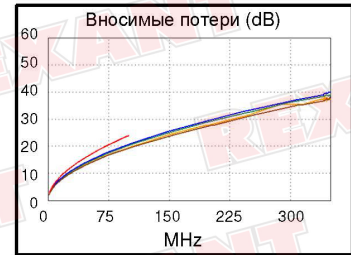

Сводка теста: PASS

Модель: DSX-5000
 S/N основного модуля: 2525693
 S/N удаленного модуля: 2552531
 Основной модуль: DSX-CHA004
 Удаленный модуль: DSX-CHA004

Длина (ft), Лимит 328	[Пара 7,8]	330
Обосн. задержка (ns), Лимит 555	[Пара 4,5]	507
Разн. задержок (ns), Лимит 50	[Пара 4,5]	21
Сопrotивл. (Ом)	[Пара 4,5]	20.09
Вносимые потери Запас (дБ)	[Пара 4,5]	3.3
Частота (МГц)	[Пара 4,5]	100.0
Предел (дБ)	[Пара 4,5]	24.0

Схема разводки (T568B)

Наихудш. разн Наихудш. знач

PASS	ОСН.	удал.	ОСН.	удал.
наихудшая пара	1,2-3,6	1,2-3,6	1,2-3,6	1,2-7,8
NEXT (dB)	0.9	4.4	5.4	8.8
Част. (МГц)	25.8	25.6	48.0	82.5
Предел (дБ)	40.1	40.2	35.5	31.5
наихудшая пара	1,2	1,2	3,6	1,2
PS NEXT (dB)	3.7	6.8	11.3	9.2
Част. (МГц)	25.8	28.5	92.3	74.5
Предел (дБ)	37.1	36.4	27.7	29.3

PASS	ОСН.	удал.	ОСН.	удал.
наихудшая пара	3,6-4,5	4,5-3,6	3,6-4,5	4,5-3,6
ACR-F (dB)	11.5	11.8	13.5	14.0
Част. (МГц)	50.8	50.5	92.5	92.5
Предел (дБ)	23.3	23.3	18.1	18.1
наихудшая пара	3,6	3,6	3,6	3,6
PS ACR-F (dB)	13.3	13.4	14.6	14.9
Част. (МГц)	24.1	24.6	94.8	92.5
Предел (дБ)	26.8	26.6	14.9	15.1