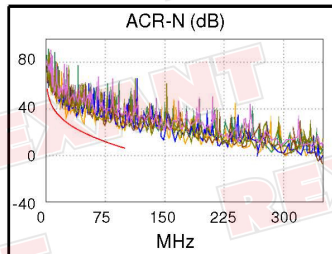

Схема разводки (T568B)

Наихудш. разн Наихудш. знач

PASS	ОСН.	удал.	ОСН.	удал.
наихудшая пара	1,2-3,6	1,2-3,6	1,2-3,6	1,2-7,8
NEXT (dB)	0.9	4.4	5.4	8.8
Част. (МГц)	25.8	25.6	48.0	82.5
Предел (дБ)	40.1	40.2	35.5	31.5
наихудшая пара	1,2	1,2	3,6	1,2
PS NEXT (dB)	3.7	6.8	11.3	9.2
Част. (МГц)	25.8	28.5	92.3	74.5
Предел (дБ)	37.1	36.4	27.7	29.3

PASS	ОСН.	удал.	ОСН.	удал.
наихудшая пара	3,6-4,5	4,5-3,6	3,6-4,5	4,5-3,6
ACR-F (dB)	11.5	11.8	13.5	14.0
Част. (МГц)	50.8	50.5	92.5	92.5
Предел (дБ)	23.3	23.3	18.1	18.1
наихудшая пара	3,6	3,6	3,6	3,6
PS ACR-F (dB)	13.3	13.4	14.6	14.9
Част. (МГц)	24.1	24.6	94.8	92.5
Предел (дБ)	26.8	26.6	14.9	15.1

-	ОСН.	удал.	ОСН.	удал.
наихудшая пара	1,2-3,6	1,2-3,6	1,2-3,6	1,2-3,6
ACR-N (dB)	2.4	5.9	15.2	14.9
Част. (МГц)	25.8	25.6	99.5	99.0
Предел (дБ)	28.5	28.6	6.2	6.3
наихудшая пара	3,6	3,6	3,6	3,6
PS ACR-N (dB)	5.2	8.6	14.9	16.7
Част. (МГц)	25.8	25.6	92.3	99.0
Предел (дБ)	25.5	25.6	4.7	3.3