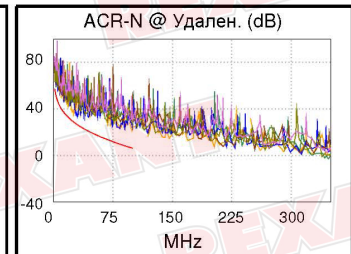

Сводка теста: PASS

Модель: DSX-5000
 S/N основного модуля: 2525693
 S/N удаленного модуля: 2552531
 Основной модуль: DSX-CHA004
 Удаленный модуль: DSX-CHA004

Длина (ft), Лимит 328	[Пара 7,8]	330
Обосн. задержка (ns), Лимит 555	[Пара 4,5]	507
Разн. задержок (ns), Лимит 50	[Пара 4,5]	21
Сопrotивл. (Ом)	[Пара 4,5]	20.09
Вносимые потери Запас (дБ)	[Пара 4,5]	3.3
Частота (МГц)	[Пара 4,5]	100.0
Предел (дБ)	[Пара 4,5]	24.0

Схема разводки (T568B)

Наихудш. разн Наихудш. знач

PASS	ОСН.	удал.	ОСН.	удал.
наихудшая пара	1,2-3,6	1,2-3,6	1,2-3,6	1,2-7,8
NEXT (dB)	0.9	4.4	5.4	8.8
Част. (МГц)	25.8	25.6	48.0	82.5
Предел (дБ)	40.1	40.2	35.5	31.5
наихудшая пара	1,2	1,2	3,6	1,2
PS NEXT (dB)	3.7	6.8	11.3	9.2
Част. (МГц)	25.8	28.5	92.3	74.5
Предел (дБ)	37.1	36.4	27.7	29.3

PASS	ОСН.	удал.	ОСН.	удал.
наихудшая пара	3,6-4,5	4,5-3,6	3,6-4,5	4,5-3,6
ACR-F (dB)	11.5	11.8	13.5	14.0
Част. (МГц)	50.8	50.5	92.5	92.5
Предел (дБ)	23.3	23.3	18.1	18.1
наихудшая пара	3,6	3,6	3,6	3,6
PS ACR-F (dB)	13.3	13.4	14.6	14.9
Част. (МГц)	24.1	24.6	94.8	92.5
Предел (дБ)	26.8	26.6	14.9	15.1

-	ОСН.	удал.	ОСН.	удал.
наихудшая пара	1,2-3,6	1,2-3,6	1,2-3,6	1,2-3,6
ACR-N (dB)	2.4	5.9	15.2	14.9
Част. (МГц)	25.8	25.6	99.5	99.0
Предел (дБ)	28.5	28.6	6.2	6.3
наихудшая пара	3,6	3,6	3,6	3,6
PS ACR-N (dB)	5.2	8.6	14.9	16.7
Част. (МГц)	25.8	25.6	92.3	99.0
Предел (дБ)	25.5	25.6	4.7	3.3