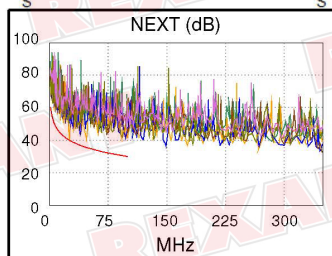

Сводка теста: PASS

Модель: DSX-5000
 S/N основного модуля: 2525693
 S/N удаленного модуля: 2552531
 Основной модуль: DSX-CHA004
 Удаленный модуль: DSX-CHA004

Длина (ft), Лимит 328	[Пара 7,8]	330
Обосн. задержка (ns), Лимит 555	[Пара 4,5]	507
Разн. задержок (ns), Лимит 50	[Пара 4,5]	21
Сопrotивл. (Ом)	[Пара 4,5]	20.09
Вносимые потери Запас (дБ)	[Пара 4,5]	3.3
Частота (МГц)	[Пара 4,5]	100.0
Предел (дБ)	[Пара 4,5]	24.0

Схема разводки (T568B)

Наихудш. разн Наихудш. знач

PASS	ОСН.	удал.	ОСН.	удал.
наихудшая пара	1,2-3,6	1,2-3,6	1,2-3,6	1,2-7,8
NEXT (dB)	0.9	4.4	5.4	8.8
Част. (МГц)	25.8	25.6	48.0	82.5
Предел (дБ)	40.1	40.2	35.5	31.5
наихудшая пара	1,2	1,2	3,6	1,2
PS NEXT (dB)	3.7	6.8	11.3	9.2
Част. (МГц)	25.8	28.5	92.3	74.5
Предел (дБ)	37.1	36.4	27.7	29.3

PASS	ОСН.	удал.	ОСН.	удал.
наихудшая пара	3,6-4,5	4,5-3,6	3,6-4,5	4,5-3,6
ACR-F (dB)	11.5	11.8	13.5	14.0
Част. (МГц)	50.8	50.5	92.5	92.5
Предел (дБ)	23.3	23.3	18.1	18.1
наихудшая пара	3,6	3,6	3,6	3,6
PS ACR-F (dB)	13.3	13.4	14.6	14.9
Част. (МГц)	24.1	24.6	94.8	92.5
Предел (дБ)	26.8	26.6	14.9	15.1