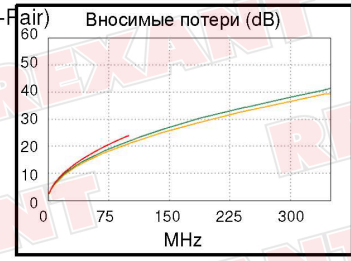

ID кабеля: 01-0122

Дата / Время: 10/21/2019 02:50:58 PM
 Запас 15.4 dB (NEXT 1,2-3,6)
 Врем. предел: 100BASE-TX
 Тип кабеля: Cat 5e F/UTP
 NVP: 69.0%

Оператор: chen
 Версия ПО: V6.0 Build 6
 Версия пределов тестирования: V7.0
 Дата калибровки:
 Оsn. (Модуль): 08/09/2019
 Удален. (Модуль): 08/08/2019

Сводка теста: PASS

Модель: DSX-5000
 S/N основного модуля: 2525693
 S/N удаленного модуля: 2552531
 Основной модуль: DSX-CHA004
 Удаленный модуль: DSX-CHA004

Длина (ft), Лимит 328	[Пара 1,2]	326
Обосн. задержка (ns)	[Пара 3,6]	499
Разн. задержок (ns)	[Пара 3,6]	19
Сопrotивл. (Ом), Лимит 25.00	[Пара 3,6]	19.99
Импеданс (Ом), Лимит 85-115	[Пара 3,6]	91
Вносимые потери Запас (дБ)	[Пара 3,6]	2.1
Частота (МГц)	[Пара 3,6]	100.0
Предел (дБ)	[Пара 3,6]	24.0