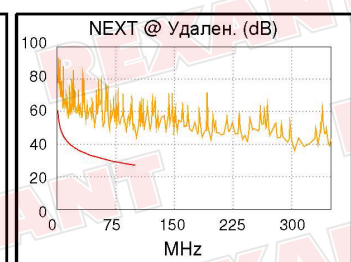

Наихудш. разн		Наихудш. знач	
PASS	ОСН.	удал.	ОСН.	удал.
наихудшая пара	1,2-3,6	1,2-3,6	1,2-3,6	1,2-3,6
NEXT (dB)	16.4	15.4	19.5	20.4
Част. (МГц)	32.5	15.1	92.5	88.8
Предел (дБ)	35.3	40.9	27.7	28.0