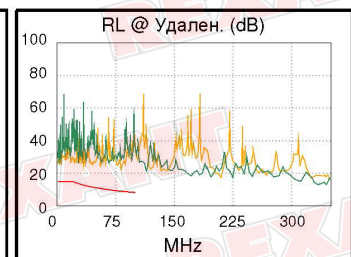

Сводка теста: PASS

Модель: DSX-5000
 S/N основного модуля: 2525693
 S/N удаленного модуля: 2552531
 Основной модуль: DSX-CHA004
 Удаленный модуль: DSX-CHA004

Длина (ft), Лимит 328	[Пара 1,2]	326
Обосн. задержка (ns)	[Пара 3,6]	499
Разн. задержок (ns)	[Пара 3,6]	19
Сопrotивл. (Ом), Лимит 25.00	[Пара 3,6]	19.99
Импеданс (Ом), Лимит 85-115	[Пара 3,6]	91
Вносимые потери Запас (дБ)	[Пара 3,6]	2.1
Частота (МГц)	[Пара 3,6]	100.0
Предел (дБ)	[Пара 3,6]	24.0

	Наихудш. разн		Наихудш. знач	
PASS	ОСН.	удал.	ОСН.	удал.
наихудшая пара	1,2-3,6	1,2-3,6	1,2-3,6	1,2-3,6
NEXT (dB)	16.4	15.4	19.5	20.4
Част. (МГц)	32.5	15.1	92.5	88.8
Предел (дБ)	35.3	40.9	27.7	28.0

	ОСН.		удал.	
PASS	ОСН.	удал.	ОСН.	удал.
наихудшая пара	1,2	1,2	1,2	1,2
RL (dB)	10.1	10.0	15.1	13.8
Част. (МГц)	2.5	2.4	67.0	82.0
Предел (дБ)	15.0	15.0	9.7	8.9