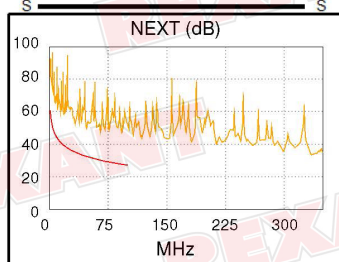

ID кабеля: 01-0122

Дата / Время: 10/21/2019 02:50:58 PM
 Запас 15.4 dB (NEXT 1,2-3,6)
 Врем. предел: 100BASE-TX
 Тип кабеля: Cat 5e F/UTP
 NVP: 69.0%

Оператор: chen
 Версия ПО: V6.0 Build 6
 Версия пределов тестирования: V7.0
 Дата калибровки:
 Оsn. (Модуль): 08/09/2019
 Удален. (Модуль): 08/08/2019

Сводка теста: PASS

Модель: DSX-5000
 S/N основного модуля: 2525693
 S/N удаленного модуля: 2552531
 Основной модуль: DSX-CHA004
 Удаленный модуль: DSX-CHA004

Длина (ft), Лимит 328	[Пара 1,2]	326
Обосн. задержка (ns)	[Пара 3,6]	499
Разн. задержок (ns)	[Пара 3,6]	19
Сопrotивл. (Ом), Лимит 25.00	[Пара 3,6]	19.99
Импеданс (Ом), Лимит 85-115	[Пара 3,6]	91
Вносимые потери Запас (дБ)	[Пара 3,6]	2.1
Частота (МГц)	[Пара 3,6]	100.0
Предел (дБ)	[Пара 3,6]	24.0

	Наихудш. разн		Наихудш. знач	
PASS	ОСН.	удал.	ОСН.	удал.
наихудшая пара	1,2-3,6	1,2-3,6	1,2-3,6	1,2-3,6
NEXT (dB)	16.4	15.4	19.5	20.4
Част. (МГц)	32.5	15.1	92.5	88.8
Предел (дБ)	35.3	40.9	27.7	28.0

	ОСН.		удал.	
PASS	ОСН.	удал.	ОСН.	удал.
наихудшая пара	1,2	1,2	1,2	1,2
RL (dB)	10.1	10.0	15.1	13.8
Част. (МГц)	2.5	2.4	67.0	82.0
Предел (дБ)	15.0	15.0	9.7	8.9