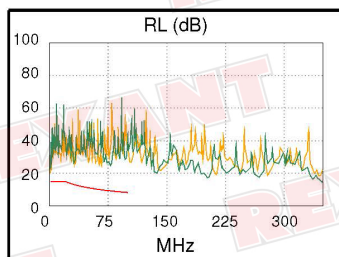

Сводка теста: PASS

Модель: DSX-5000
 S/N основного модуля: 2525693
 S/N удаленного модуля: 2552531
 Основной модуль: DSX-CHA004
 Удаленный модуль: DSX-CHA004

Длина (ft), Лимит 328	[Пара 1,2]	326
Обосн. задержка (ns)	[Пара 3,6]	499
Разн. задержок (ns)	[Пара 3,6]	19
Сопrotивл. (Ом), Лимит 25.00	[Пара 3,6]	19.99
Импеданс (Ом), Лимит 85-115	[Пара 3,6]	91
Вносимые потери Запас (дБ)	[Пара 3,6]	2.1
Частота (МГц)	[Пара 3,6]	100.0
Предел (дБ)	[Пара 3,6]	24.0

	Наихудш. разн		Наихудш. знач	
PASS	ОСН.	удал.	ОСН.	удал.
наихудшая пара	1,2-3,6	1,2-3,6	1,2-3,6	1,2-3,6
NEXT (dB)	16.4	15.4	19.5	20.4
Част. (МГц)	32.5	15.1	92.5	88.8
Предел (дБ)	35.3	40.9	27.7	28.0

	ОСН.		удал.	
PASS	ОСН.	удал.	ОСН.	удал.
наихудшая пара	1,2	1,2	1,2	1,2
RL (dB)	10.1	10.0	15.1	13.8
Част. (МГц)	2.5	2.4	67.0	82.0
Предел (дБ)	15.0	15.0	9.7	8.9