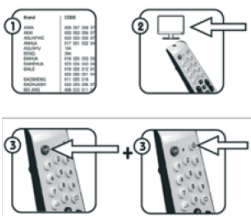

Начало работы и настройка

1. Автоматическая настройка для 10 самых популярных марок:

- 1 Включите телевизор.
- 2 Направьте пульт ДУ на телевизор. Зажмите кнопку, соответствующую марке вашего телевизора (например, "1" для телевизора марки "Nec") и не отпускайте её до появления на экране индикатора громкости, после чего поиск будет сразу же прекращен.
- 3 Проверьте, исправно ли работают остальные кнопки. Если да – значит, настройка пульта прошла успешно.
- 4 Если не все кнопки работают исправно, вернитесь ко второму шагу.

2. Автоматическая настройка для остальных брендов телевизоров:

- 1 Включите телевизор.
- 2 Направьте пульт ДУ на телевизор. Зажмите кнопку "SET" и не отпускайте её до появления на экране индикатора громкости, после чего поиск будет сразу же прекращен.
- 3 Проверьте, исправно ли работают остальные кнопки. Если да - значит, настройка пульта прошла успешно.
- 4 Если не все кнопки работают исправно, вернитесь ко второму шагу.

3. Настройка с помощью ввода кода телевизора:

- 1 Найдите в таблице кодов 3-значный код, соответствующий марке вашего телевизора. Если в таблице приведено несколько кодов, начинать нужно с первого.
- 2 Включите телевизор.
- 3 Зажмите кнопку [Настройка], затем нажмите кнопку питания пульта ДУ – при этом на нём должен загореться светодиодный индикатор – и отпустите обе кнопки одновременно.
- 4 Введите по очереди первые три цифры кода. После ввода каждой последующей цифры световой индикатор мигает. После ввода всех трех цифр он отключается.
- 5 Нажмите кнопку "Питание". Если телевизор выключился, включите его и проверьте работу остальных кнопок. Если все кнопки работают нормально, значит настройка пульта прошла успешно и он готов к работе. Если же телевизор не выключился или работают не все кнопки, настройку следует повторить сначала, но уже для следующего по порядку кода из таблицы.