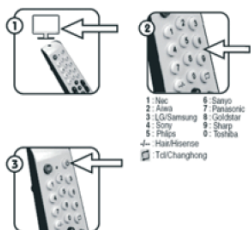

Начало работы и настройка

1. Автоматическая настройка для 10 самых популярных марок:

- 1 Включите телевизор.
- 2 Направьте пульт ДУ на телевизор. Зажмите кнопку, соответствующую марке вашего телевизора (например, "1" для телевизора марки "Nec") и не отпускайте её до появления на экране индикатора громкости, после чего поиск будет сразу же прекращен.
- 3 Проверьте, исправно ли работают остальные кнопки. Если да – значит, настройка пульта прошла успешно.
- 4 Если не все кнопки работают исправно, вернитесь ко второму шагу.

3. Настройка с помощью ввода кода телевизора:

- 1 Найдите в таблице кодов 3-значный код, соответствующий марке вашего телевизора. Если в таблице приведено несколько кодов, начинать нужно с первого.
- 2 Включите телевизор.
- 3 Зажмите кнопку [Настройка], затем нажмите кнопку питания пульта ДУ – при этом на нём должен загореться светодиодный индикатор – и отпустите обе кнопки одновременно.
- 4 Введите по очереди первые три цифры кода. После ввода каждой последующей цифры световой индикатор мигает. После ввода всех трех цифр он отключается.
- 5 Нажмите кнопку "Питание". Если телевизор выключился, включите его и проверьте работу остальных кнопок. Если все кнопки работают нормально, значит настройка пульта прошла успешно и он готов к работе. Если же телевизор не выключился или работают не все кнопки, настройку следует повторить сначала, но уже для следующего по порядку кода из таблицы.