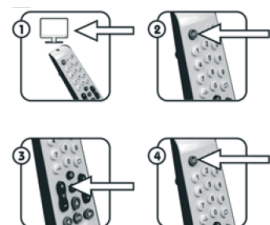

5. Ручная настройка (для случаев, когда модели телевизора нет в таблице кодов)

1. 1 Включите телевизор.
2. 2 Зажмите кнопку "Настройка", пока не загорится светодиодный индикатор.
3. 3 Нажмите и отпустите кнопку "Громкость +", при этом должен мигнуть световой индикатор пульта ДУ. При каждом нажатии данной кнопки проверяется новый код и на телевизор подается сигнал увеличения громкости. Настройка может занять несколько минут.
4. 4 Как только на экране появится индикатор увеличения громкости, проверьте, исправно ли работают остальные кнопки. Если да – нажмите кнопку "Настройка". Настройка пульта ДУ прошла успешно. Проверьте, работают ли остальные кнопки пульта (за исключением кнопок "Настройка", "Питание" и "Громкость"). Если они работают нормально,

6. Сохранение кода

- Функция блокировки. Зажмите кнопку "OK" примерно на 4 секунды, после чего светодиодный индикатор должен мигнуть 3 раза. Это указывает на блокировку кнопки поиска кода модели.
- Функция снятия блокировки. Зажмите кнопку [----] примерно на 4 секунды, после чего должен три раза мигнуть светодиодный индикатор, что указывает на снятие блокировки кнопки поиска кода и возможность внесения в память нового кода.

7. Устранение неполадок

- Телевизор не реагирует на нажатие кнопок пульта
- В памяти пульта сохранен неправильный код.
- Попробуйте ввести другие коды, подходящие к марке Вашего телевизора.
- Не выключается светодиодный экран пульта ДУ.
- Проверьте правильность установки батареек.