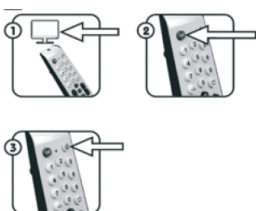

УНИВЕРСАЛЬНЫЙ ПУЛЬТ REXANT ДУ ДЛЯ ТЕЛЕВИЗОРА

РУКОВОДСТВО ПОЛЬЗОВАТЕЛЯ

Благодарим за покупку данного универсального пульта REXANT

38-0005 это универсальный пульт дистанционного управления для телевизора, удовлетворяющий самому широкому спектру требований. Он подходит практически к любому типу телевизора: старым и новым моделям, к телевизорам популярных и малоизвестных брендов. Пульт оснащен всеми традиционными функциями и кнопками меню. Его отличают небольшие размеры, удобство и простота в обращении. Всё это делает пульт REXANT идеальным вариантом решения проблемы поутери, поломки или выхода из строя оригинального пульта от телевизора.

Начало работы и настройка

1. Автоматическая настройка для 10 самых популярных марок:

- 1 Включите телевизор.
- 2 Направьте пульт ДУ на телевизор. Зажмите кнопку, соответствующую марке вашего телевизора (например, "1" для телевизора марки "Nec") и не отпускайте её до появления на экране индикатора громкости, после чего поиск будет сразу же прекращен.
- 3 Проверьте, исправно ли работают остальные кнопки. Если да – значит, настройка пульта прошла успешно.
- 4 Если не все кнопки работают исправно, вернитесь ко второму шагу.