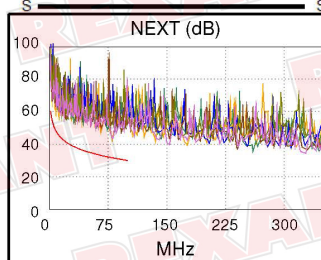

**Сводка теста: PASS**

Модель: DSX-5000  
 S/N основного модуля: 2525693  
 S/N удаленного модуля: 2552531  
 Основной модуль: DSX-CHA004  
 Удаленный модуль: DSX-CHA004

Длина (ft), Лимит 328	[Пара 1,2]	338
Обосн. задержка (ns), Лимит 555	[Пара 3,6]	521
Разн. задержок (ns), Лимит 50	[Пара 3,6]	23
Сопrotивл. (Ом)	[Пара 4,5]	17.43
Вносимые потери Запас (дБ)	[Пара 3,6]	3.4
Частота (МГц)	[Пара 3,6]	100.0
Предел (дБ)	[Пара 3,6]	24.0

Схема разводки (T568B)

Наихудш. разн      Наихудш. знач

PASS	ОСН.	удал.	ОСН.	удал.
наихудшая пара	1,2-3,6	4,5-7,8	1,2-3,6	1,2-3,6
<b>NEXT (dB)</b>	10.9	11.5	11.0	13.2
Част. (МГц)	79.8	15.0	80.0	93.8
Предел (дБ)	31.8	44.1	31.7	30.6
наихудшая пара	3,6	7,8	1,2	3,6
<b>PS NEXT (dB)</b>	13.2	13.3	13.3	14.3
Част. (МГц)	3.3	15.0	79.8	92.8
Предел (дБ)	52.0	41.1	28.8	27.6

PASS	ОСН.	удал.	ОСН.	удал.
наихудшая пара	4,5-1,2	1,2-4,5	4,5-1,2	1,2-4,5
<b>ACR-F (dB)</b>	22.9	23.0	22.9	23.0
Част. (МГц)	100.0	100.0	100.0	100.0
Предел (дБ)	17.4	17.4	17.4	17.4
наихудшая пара	4,5	4,5	4,5	4,5
<b>PS ACR-F (dB)</b>	24.7	24.0	24.7	24.7
Част. (МГц)	100.0	91.3	100.0	100.0
Предел (дБ)	14.4	15.2	14.4	14.4

-	ОСН.	удал.	ОСН.	удал.
наихудшая пара	1,2-3,6	4,5-7,8	1,2-3,6	1,2-3,6
<b>ACR-N (dB)</b>	11.7	12.7	13.8	16.5
Част. (МГц)	3.4	15.0	80.0	93.8
Предел (дБ)	50.7	35.3	10.5	7.4
наихудшая пара	3,6	7,8	3,6	3,6
<b>PS ACR-N (dB)</b>	13.5	14.5	16.5	17.5
Част. (МГц)	3.3	15.0	80.0	92.8
Предел (дБ)	48.0	32.3	7.5	4.6