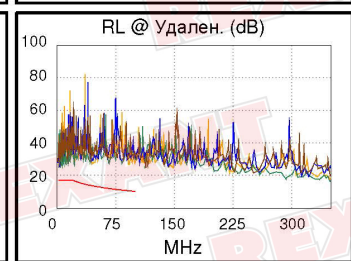

PASS	ОСН.	удал.	ОСН.	удал.
наихудшая пара	3,6	3,6	1,2	1,2
RL (dB)	9.9	9.7	11.3	15.9
Част. (МГц)	2.3	2.3	44.5	92.0
Предел (дБ)	17.0	17.0	13.5	10.4