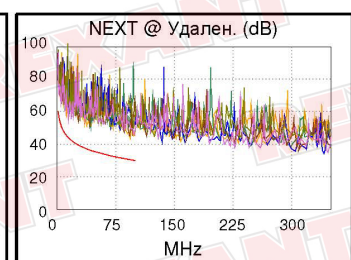

**Сводка теста: PASS**

Модель: DSX-5000  
 S/N основного модуля: 2525693  
 S/N удаленного модуля: 2552531  
 Основной модуль: DSX-CHA004  
 Удаленный модуль: DSX-CHA004

Длина (ft), Лимит 328	[Пара 1,2]	338
Обосн. задержка (ns), Лимит 555	[Пара 3,6]	521
Разн. задержок (ns), Лимит 50	[Пара 3,6]	23
Сопrotивл. (Ом)	[Пара 4,5]	17.43
Вносимые потери Запас (дБ)	[Пара 3,6]	3.4
Частота (МГц)	[Пара 3,6]	100.0
Предел (дБ)	[Пара 3,6]	24.0

Схема разводки (T568B)

Наихудш. разн      Наихудш. знач

PASS	ОСН.	удал.	ОСН.	удал.
наихудшая пара	1,2-3,6	4,5-7,8	1,2-3,6	1,2-3,6
<b>NEXT (dB)</b>	10.9	11.5	11.0	13.2
Част. (МГц)	79.8	15.0	80.0	93.8
Предел (дБ)	31.8	44.1	31.7	30.6
наихудшая пара	3,6	7,8	1,2	3,6
<b>PS NEXT (dB)</b>	13.2	13.3	13.3	14.3
Част. (МГц)	3.3	15.0	79.8	92.8
Предел (дБ)	52.0	41.1	28.8	27.6

PASS	ОСН.	удал.	ОСН.	удал.
наихудшая пара	4,5-1,2	1,2-4,5	4,5-1,2	1,2-4,5
<b>ACR-F (dB)</b>	22.9	23.0	22.9	23.0
Част. (МГц)	100.0	100.0	100.0	100.0
Предел (дБ)	17.4	17.4	17.4	17.4
наихудшая пара	4,5	4,5	4,5	4,5
<b>PS ACR-F (dB)</b>	24.7	24.0	24.7	24.7
Част. (МГц)	100.0	91.3	100.0	100.0
Предел (дБ)	14.4	15.2	14.4	14.4