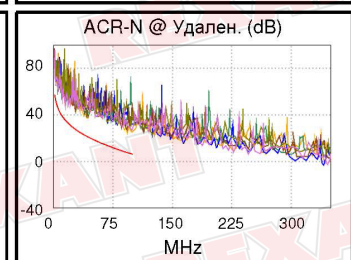

**Сводка теста: PASS**

Модель: DSX-5000  
 S/N основного модуля: 2525693  
 S/N удаленного модуля: 2552531  
 Основной модуль: DSX-CHA004  
 Удаленный модуль: DSX-CHA004

Длина (ft), Лимит 328	[Пара 1,2]	338
Обосн. задержка (ns), Лимит 555	[Пара 3,6]	521
Разн. задержок (ns), Лимит 50	[Пара 3,6]	23
Сопrotивл. (Ом)	[Пара 4,5]	17.43
Вносимые потери Запас (дБ)	[Пара 3,6]	3.4
Частота (МГц)	[Пара 3,6]	100.0
Предел (дБ)	[Пара 3,6]	24.0

Схема разводки (T568B)

Наихудш. разн      Наихудш. знач

PASS	ОСН.	удал.	ОСН.	удал.
наихудшая пара	1,2-3,6	4,5-7,8	1,2-3,6	1,2-3,6
<b>NEXT (dB)</b>	10.9	11.5	11.0	13.2
Част. (МГц)	79.8	15.0	80.0	93.8
Предел (дБ)	31.8	44.1	31.7	30.6
наихудшая пара	3,6	7,8	1,2	3,6
<b>PS NEXT (dB)</b>	13.2	13.3	13.3	14.3
Част. (МГц)	3.3	15.0	79.8	92.8
Предел (дБ)	52.0	41.1	28.8	27.6

PASS	ОСН.	удал.	ОСН.	удал.
наихудшая пара	4,5-1,2	1,2-4,5	4,5-1,2	1,2-4,5
<b>ACR-F (dB)</b>	22.9	23.0	22.9	23.0
Част. (МГц)	100.0	100.0	100.0	100.0
Предел (дБ)	17.4	17.4	17.4	17.4
наихудшая пара	4,5	4,5	4,5	4,5
<b>PS ACR-F (dB)</b>	24.7	24.0	24.7	24.7
Част. (МГц)	100.0	91.3	100.0	100.0
Предел (дБ)	14.4	15.2	14.4	14.4

-	ОСН.	удал.	ОСН.	удал.
наихудшая пара	1,2-3,6	4,5-7,8	1,2-3,6	1,2-3,6
<b>ACR-N (dB)</b>	11.7	12.7	13.8	16.5
Част. (МГц)	3.4	15.0	80.0	93.8
Предел (дБ)	50.7	35.3	10.5	7.4
наихудшая пара	3,6	7,8	3,6	3,6
<b>PS ACR-N (dB)</b>	13.5	14.5	16.5	17.5
Част. (МГц)	3.3	15.0	80.0	92.8
Предел (дБ)	48.0	32.3	7.5	4.6