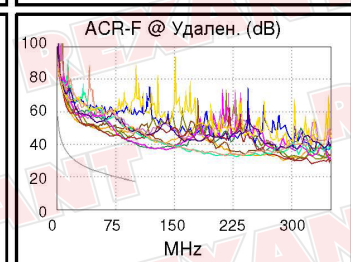

**Сводка теста: PASS**

Модель: DSX-5000  
 S/N основного модуля: 2525693  
 S/N удаленного модуля: 2552531  
 Основной модуль: DSX-CHA004  
 Удаленный модуль: DSX-CHA004

Длина (ft), Лимит 328	[Пара 1,2]	338
Обосн. задержка (ns), Лимит 555	[Пара 3,6]	521
Разн. задержок (ns), Лимит 50	[Пара 3,6]	23
Сопrotивл. (Ом)	[Пара 4,5]	17.43
Вносимые потери Запас (дБ)	[Пара 3,6]	3.4
Частота (МГц)	[Пара 3,6]	100.0
Предел (дБ)	[Пара 3,6]	24.0

Схема разводки (T568B)

Наихудш. разн      Наихудш. знач

PASS	ОСН.	удал.	ОСН.	удал.
наихудшая пара	1,2-3,6	4,5-7,8	1,2-3,6	1,2-3,6
<b>NEXT (dB)</b>	10.9	11.5	11.0	13.2
Част. (МГц)	79.8	15.0	80.0	93.8
Предел (дБ)	31.8	44.1	31.7	30.6
наихудшая пара	3,6	7,8	1,2	3,6
<b>PS NEXT (dB)</b>	13.2	13.3	13.3	14.3
Част. (МГц)	3.3	15.0	79.8	92.8
Предел (дБ)	52.0	41.1	28.8	27.6

PASS	ОСН.	удал.	ОСН.	удал.
наихудшая пара	4,5-1,2	1,2-4,5	4,5-1,2	1,2-4,5
<b>ACR-F (dB)</b>	22.9	23.0	22.9	23.0
Част. (МГц)	100.0	100.0	100.0	100.0
Предел (дБ)	17.4	17.4	17.4	17.4
наихудшая пара	4,5	4,5	4,5	4,5
<b>PS ACR-F (dB)</b>	24.7	24.0	24.7	24.7
Част. (МГц)	100.0	91.3	100.0	100.0
Предел (дБ)	14.4	15.2	14.4	14.4

-	ОСН.	удал.	ОСН.	удал.
наихудшая пара	1,2-3,6	4,5-7,8	1,2-3,6	1,2-3,6
<b>ACR-N (dB)</b>	11.7	12.7	13.8	16.5
Част. (МГц)	3.4	15.0	80.0	93.8
Предел (дБ)	50.7	35.3	10.5	7.4
наихудшая пара	3,6	7,8	3,6	3,6
<b>PS ACR-N (dB)</b>	13.5	14.5	16.5	17.5
Част. (МГц)	3.3	15.0	80.0	92.8
Предел (дБ)	48.0	32.3	7.5	4.6