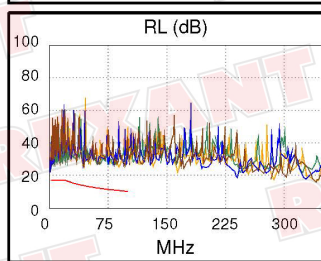

PASS	ОСН.	удал.	ОСН.	удал.
наихудшая пара	3,6	3,6	1,2	1,2
RL (dB)	9.9	9.7	11.3	15.9
Част. (МГц)	2.3	2.3	44.5	92.0
Предел (дБ)	17.0	17.0	13.5	10.4