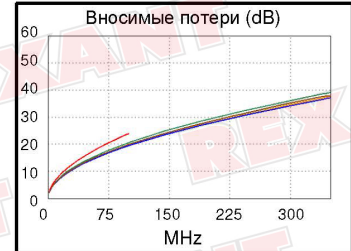

**Сводка теста: PASS**

Модель: DSX-5000  
 S/N основного модуля: 2525693  
 S/N удаленного модуля: 2552531  
 Основной модуль: DSX-CHA004  
 Удаленный модуль: DSX-CHA004

Длина (ft), Лимит 328	[Пара 1,2]	338
Обосн. задержка (ns), Лимит 555	[Пара 3,6]	521
Разн. задержок (ns), Лимит 50	[Пара 3,6]	23
Сопrotивл. (Ом)	[Пара 4,5]	17.43
Вносимые потери Запас (дБ)	[Пара 3,6]	3.4
Частота (МГц)	[Пара 3,6]	100.0
Предел (дБ)	[Пара 3,6]	24.0

Схема разводки (T568B)

Наихудш. разн      Наихудш. знач

PASS	ОСН.	удал.	ОСН.	удал.
наихудшая пара	1,2-3,6	4,5-7,8	1,2-3,6	1,2-3,6
<b>NEXT (dB)</b>	10.9	11.5	11.0	13.2
Част. (МГц)	79.8	15.0	80.0	93.8
Предел (дБ)	31.8	44.1	31.7	30.6
наихудшая пара	3,6	7,8	1,2	3,6
<b>PS NEXT (dB)</b>	13.2	13.3	13.3	14.3
Част. (МГц)	3.3	15.0	79.8	92.8
Предел (дБ)	52.0	41.1	28.8	27.6

PASS	ОСН.	удал.	ОСН.	удал.
наихудшая пара	4,5-1,2	1,2-4,5	4,5-1,2	1,2-4,5
<b>ACR-F (dB)</b>	22.9	23.0	22.9	23.0
Част. (МГц)	100.0	100.0	100.0	100.0
Предел (дБ)	17.4	17.4	17.4	17.4
наихудшая пара	4,5	4,5	4,5	4,5
<b>PS ACR-F (dB)</b>	24.7	24.0	24.7	24.7
Част. (МГц)	100.0	91.3	100.0	100.0
Предел (дБ)	14.4	15.2	14.4	14.4