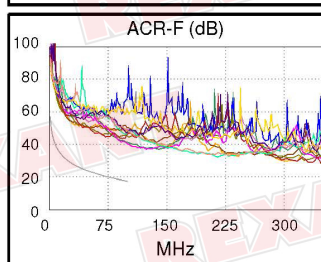

**Сводка теста: PASS**

Модель: DSX-5000  
 S/N основного модуля: 2525693  
 S/N удаленного модуля: 2552531  
 Основной модуль: DSX-CHA004  
 Удаленный модуль: DSX-CHA004

Длина (ft), Лимит 328	[Пара 1,2]	338
Обосн. задержка (ns), Лимит 555	[Пара 3,6]	521
Разн. задержок (ns), Лимит 50	[Пара 3,6]	23
Сопrotивл. (Ом)	[Пара 4,5]	17.43
Вносимые потери Запас (дБ)	[Пара 3,6]	3.4
Частота (МГц)	[Пара 3,6]	100.0
Предел (дБ)	[Пара 3,6]	24.0

Схема разводки (T568B)

Наихудш. разн      Наихудш. знач

PASS	ОСН.	удал.	ОСН.	удал.
наихудшая пара	1,2-3,6	4,5-7,8	1,2-3,6	1,2-3,6
<b>NEXT (dB)</b>	10.9	11.5	11.0	13.2
Част. (МГц)	79.8	15.0	80.0	93.8
Предел (дБ)	31.8	44.1	31.7	30.6
наихудшая пара	3,6	7,8	1,2	3,6
<b>PS NEXT (dB)</b>	13.2	13.3	13.3	14.3
Част. (МГц)	3.3	15.0	79.8	92.8
Предел (дБ)	52.0	41.1	28.8	27.6

PASS	ОСН.	удал.	ОСН.	удал.
наихудшая пара	4,5-1,2	1,2-4,5	4,5-1,2	1,2-4,5
<b>ACR-F (dB)</b>	22.9	23.0	22.9	23.0
Част. (МГц)	100.0	100.0	100.0	100.0
Предел (дБ)	17.4	17.4	17.4	17.4
наихудшая пара	4,5	4,5	4,5	4,5
<b>PS ACR-F (dB)</b>	24.7	24.0	24.7	24.7
Част. (МГц)	100.0	91.3	100.0	100.0
Предел (дБ)	14.4	15.2	14.4	14.4

-	ОСН.	удал.	ОСН.	удал.
наихудшая пара	1,2-3,6	4,5-7,8	1,2-3,6	1,2-3,6
<b>ACR-N (dB)</b>	11.7	12.7	13.8	16.5
Част. (МГц)	3.4	15.0	80.0	93.8
Предел (дБ)	50.7	35.3	10.5	7.4
наихудшая пара	3,6	7,8	3,6	3,6
<b>PS ACR-N (dB)</b>	13.5	14.5	16.5	17.5
Част. (МГц)	3.3	15.0	80.0	92.8
Предел (дБ)	48.0	32.3	7.5	4.6