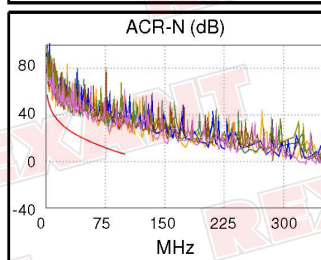

**Сводка теста: PASS**

Модель: DSX-5000  
 S/N основного модуля: 2525693  
 S/N удаленного модуля: 2552531  
 Основной модуль: DSX-CHA004  
 Удаленный модуль: DSX-CHA004

Длина (ft), Лимит 328	[Пара 1,2]	338
Обосн. задержка (ns), Лимит 555	[Пара 3,6]	521
Разн. задержок (ns), Лимит 50	[Пара 3,6]	23
Сопrotивл. (Ом)	[Пара 4,5]	17.43
Вносимые потери Запас (дБ)	[Пара 3,6]	3.4
Частота (МГц)	[Пара 3,6]	100.0
Предел (дБ)	[Пара 3,6]	24.0

Схема разводки (T568B)

Наихудш. разн      Наихудш. знач

PASS	ОСН.	удал.	ОСН.	удал.
наихудшая пара	1,2-3,6	4,5-7,8	1,2-3,6	1,2-3,6
<b>NEXT (dB)</b>	10.9	11.5	11.0	13.2
Част. (МГц)	79.8	15.0	80.0	93.8
Предел (дБ)	31.8	44.1	31.7	30.6
наихудшая пара	3,6	7,8	1,2	3,6
<b>PS NEXT (dB)</b>	13.2	13.3	13.3	14.3
Част. (МГц)	3.3	15.0	79.8	92.8
Предел (дБ)	52.0	41.1	28.8	27.6

PASS	ОСН.	удал.	ОСН.	удал.
наихудшая пара	4,5-1,2	1,2-4,5	4,5-1,2	1,2-4,5
<b>ACR-F (dB)</b>	22.9	23.0	22.9	23.0
Част. (МГц)	100.0	100.0	100.0	100.0
Предел (дБ)	17.4	17.4	17.4	17.4
наихудшая пара	4,5	4,5	4,5	4,5
<b>PS ACR-F (dB)</b>	24.7	24.0	24.7	24.7
Част. (МГц)	100.0	91.3	100.0	100.0
Предел (дБ)	14.4	15.2	14.4	14.4

-	ОСН.	удал.	ОСН.	удал.
наихудшая пара	1,2-3,6	4,5-7,8	1,2-3,6	1,2-3,6
<b>ACR-N (dB)</b>	11.7	12.7	13.8	16.5
Част. (МГц)	3.4	15.0	80.0	93.8
Предел (дБ)	50.7	35.3	10.5	7.4
наихудшая пара	3,6	7,8	3,6	3,6
<b>PS ACR-N (dB)</b>	13.5	14.5	16.5	17.5
Част. (МГц)	3.3	15.0	80.0	92.8
Предел (дБ)	48.0	32.3	7.5	4.6