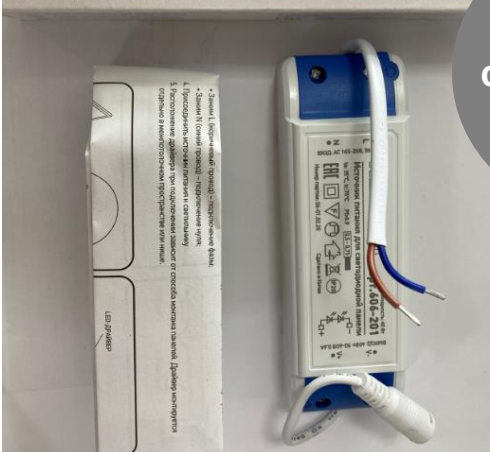

Выключатель
на корпусе

ПРИМЕНЕНИЕ

- КУХНЯ
- ГАРАЖ
- ГАРДЕРОБ
- ПОДСОБНЫЕ ПОМЕЩЕНИЯ
- ПОДСВЕТКА ОБЪЕКТОВ ИНТЕРЬЕРА

ПРЕИМУЩЕСТВА

- Два типа соединителей светильников в комплекте (мягкий – 16 см, и жесткий – стык в стык)
- Широкий диапазон рабочих напряжений 175-265 Вольт
- Сверхпрочный поликарбонатный корпус
- Высокая светоотдача до 80 Лм/Ватт
- Две цветовых температуры свечения 4000 К и 6500 К
- Крепление для светильника в комплекте
- Удобная упаковка