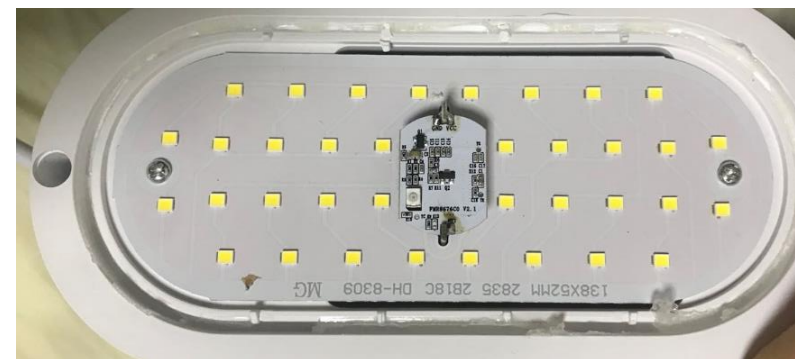

IP65

- Мощность
8 Вт
12 Вт
18 Вт
- Тип
Круг/овал
- Цветовая температура
6500 К
- Модели с датчиками движения
8 Вт (овал и круг)
12 Вт (овал и круг)

Артикул	Ассортимент
607-201	Светильник ЖКХ-01 круг 8 Вт 700 Лм IP65 140 мм 6500 К
607-202	Светильник ЖКХ-01 круг 12 Вт 1000 Лм IP65 155 мм 6500 К
607-203	Светильник ЖКХ-01 круг 18 Вт 1800 Лм IP65 174 мм 6500 К
607-204	Светильник ЖКХ-01 овал 8 Вт 700 Лм 155 мм IP65 6500 К
607-205	Светильник ЖКХ-01 овал 12 Вт 1000 177 мм Лм IP65 6500 К
607-206	Светильник ЖКХ-01 овал 18 Вт 1800 196 мм Лм IP65 6500 К
607-207	Светильник ЖКХ-01 круг 12 Вт 1000 Лм IP65 155 мм 6500 К с датчиком движения
607-208	Светильник ЖКХ-01 круг 18 Вт 1800 Лм IP65 174 мм 6500 К с датчиком движения
607-209	Светильник ЖКХ-01 овал 12 Вт 1000 Лм IP65 177 мм 6500 К с датчиком движения
607-210	Светильник ЖКХ-01 овал 18 Вт 1800 Лм IP65 196 мм 6500 К с датчиком движения

В КОМПЛЕКТЕ

- СВЕТИЛЬНИК в термоусадке

- ШНУР ПИТАНИЯ

- КОМПЛЕКТ КРЕПЛЕНИЙ

ПРИМЕНЕНИЕ

- ТЕНДЕРНЫЕ ЗАКУПКИ
- ПОДВАЛЫ
- ПРИДОМОВЫЕ ТЕРРИТОРИИ
- ВХОДНЫЕ ГРУППЫ
- ЛЕСТНИЧНЫЕ ПРОЛЕТЫ

ПРЕИМУЩЕСТВА

- Противоударный корпус светильника с индексом ik03
- Крепления для светильника в комплекте
- Защита корпуса на электрический пробой до 2000 Вольт
- Широкий диапазон рабочих напряжений 175-265 Вольт
- Высокая светоотдача до 100 Лм/Ватт
- Низкая пульсация (ic – драйвер) <5%
- Ассортимент с датчиком движения
- Удобная упаковка
- Широкий диапазон рабочих температур -40...+40 °С
- Срок службы 30 000 часов
- Гарантия 2 года

Выключатель
на корпусе

ПРИМЕНЕНИЕ

- КУХНЯ
- ГАРАЖ
- ГАРДЕРОБ
- ПОДСОБНЫЕ ПОМЕЩЕНИЯ
- ПОДСВЕТКА ОБЪЕКТОВ ИНТЕРЬЕРА

ПРЕИМУЩЕСТВА

- Два типа соединителей светильников в комплекте (мягкий – 16 см, и жесткий – стык в стык)
- Широкий диапазон рабочих напряжений 175-265 Вольт
- Сверхпрочный поликарбонатный корпус
- Высокая светоотдача до 80 Лм/Ватт
- Две цветовых температуры свечения 4000 К и 6500 К
- Крепление для светильника в комплекте
- Удобная упаковка