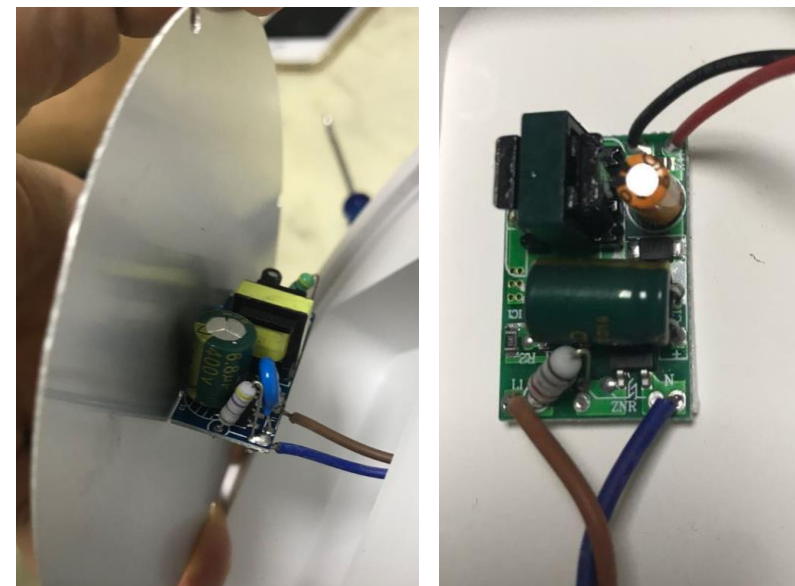

IP65

- Мощность
8 Вт
12 Вт
18 Вт
- Тип
Круг/овал
- Цветовая температура
6500 К
- Модели с датчиками движения
8 Вт (овал и круг)
12 Вт (овал и круг)

Артикул	Ассортимент
607-201	Светильник ЖКХ-01 круг 8 Вт 700 Лм IP65 140 мм 6500 К
607-202	Светильник ЖКХ-01 круг 12 Вт 1000 Лм IP65 155 мм 6500 К
607-203	Светильник ЖКХ-01 круг 18 Вт 1800 Лм IP65 174 мм 6500 К
607-204	Светильник ЖКХ-01 овал 8 Вт 700 Лм 155 мм IP65 6500 К
607-205	Светильник ЖКХ-01 овал 12 Вт 1000 177 мм Лм IP65 6500 К
607-206	Светильник ЖКХ-01 овал 18 Вт 1800 196 мм Лм IP65 6500 К
607-207	Светильник ЖКХ-01 круг 12 Вт 1000 Лм IP65 155 мм 6500 К с датчиком движения
607-208	Светильник ЖКХ-01 круг 18 Вт 1800 Лм IP65 174 мм 6500 К с датчиком движения
607-209	Светильник ЖКХ-01 овал 12 Вт 1000 Лм IP65 177 мм 6500 К с датчиком движения
607-210	Светильник ЖКХ-01 овал 18 Вт 1800 Лм IP65 196 мм 6500 К с датчиком движения

В КОМПЛЕКТЕ

- СВЕТИЛЬНИК в термоусадке

- ШНУР ПИТАНИЯ

- КОМПЛЕКТ КРЕПЛЕНИЙ

ПРИМЕНЕНИЕ

- ТЕНДЕРНЫЕ ЗАКУПКИ
- ПОДВАЛЫ
- ПРИДОМОВЫЕ ТЕРРИТОРИИ
- ВХОДНЫЕ ГРУППЫ
- ЛЕСТНИЧНЫЕ ПРОЛЕТЫ

ПРЕИМУЩЕСТВА

- Противоударный корпус светильника с индексом ik03
- Крепления для светильника в комплекте
- Защита корпуса на электрический пробой до 2000 Вольт
- Широкий диапазон рабочих напряжений 175-265 Вольт
- Высокая светоотдача до 100 Лм/Ватт
- Низкая пульсация (ic – драйвер) <5%
- Ассортимент с датчиком движения
- Удобная упаковка
- Широкий диапазон рабочих температур -40...+40 °С
- Срок службы 30 000 часов
- Гарантия 2 года

КРЕПЕЖ
в комплекте!

Мощность

5 Вт – **ХИТ!**

8 Вт – **ХИТ!**

12 Вт

16 Вт

Цветовая температура

4000 К/6500 К