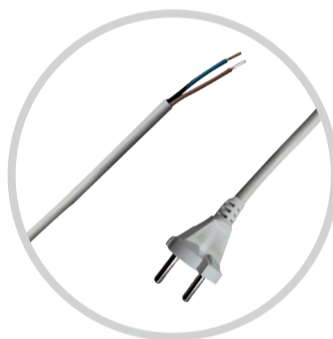

REXANT

ШНУРЫ ЭЛЕКТРИЧЕСКИЕ ПВС С ВИЛКОЙ

Подготовленные
медные
контакты

Литая
неразборная
вилка

Срок
службы

НОВИНКА!

Для подключения бытовых приборов и осветительной техники к сети.

Применяется при ремонте или замене штатного шнура питания.

Если ваш прибор поставляется без шнура или вилки, можно использовать данный шнур ПВС в качестве замены.

Напряжение: 220-250 В

Тип шнура ПВС: 2,3-жильные

Заземление: да / нет

Степень защиты: IP20

Рабочая температура: -10...+40 °С

Кабель: медный

Вилка прямая,

2x0.75 мм², 10 А / 2200 Вт

Артикул	Длина	Цвет	Цена РРЦ
11-1300	5 м	белый	350,00
11-1301	5 м	черный	350,00
11-1302	3 м	белый	230,76
11-1303	3 м	черный	240,00
11-1304	1,5 м	белый	160,43
11-1305	1,5 м	черный	160,43
11-1306	2 м	белый	184,47
11-1307	2 м	черный	184,47

Вилка угловая,

3x0.75 мм², 10 А / 2300 Вт

Артикул	Длина	Цвет	Цена РРЦ
11-1308	5 м	белый	470,00
11-1309	5 м	черный	470,00
11-1310	3 м	белый	340,00
11-1311	3 м	черный	340,00
11-1312	1,5 м	белый	220,00
11-1313	1,5 м	черный	220,00
11-1314	2 м	белый	250,00
11-1315	2 м	черный	250,00