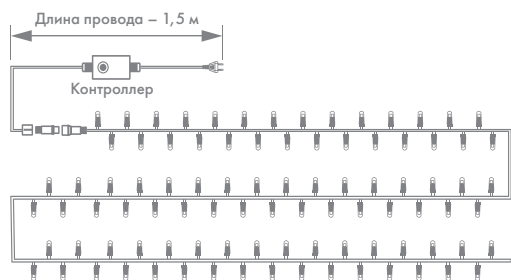

* Насадки в форме шишек

ГИРЛЯНДА ТВИНКЛ ПВХ

Артикул	Цвет свечения	Размер, м	Количество диодов, LED	Соединение, м
303-135	<input type="checkbox"/> белый	10	100	до 50
303-145	<input type="checkbox"/> белый	20	200	до 100
303-155	белый/мультицвет	10	100	до 50
303-136	теплый белый	10	100	до 50
303-133	синий	10	100	до 50
303-131	желтый	10	100	до 50
303-132	красный	10	100	до 50
303-139	мультицвет	10	100	до 50
303-149	мультицвет	20	200	до 100
NEW! 303-146	теплый белый	20	200	до 100