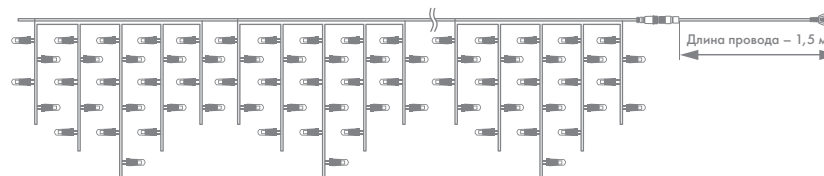

Артикул	Цвет свечения	Размер, м	Количество диодов, LED	Тип свечения	Цвет провода
255-023	синий	1,8×0,5	48	постоянное	белый
255-033	синий	2,4×0,6	88	постоянное	белый
255-033-6	синий	2,4×0,6	76	постоянное	белый
255-031	синий	2,4×0,6	88	постоянное	черный
255-035	синий	2,4×0,6	88	эффект мерцания	белый
255-136	синий	4,8×0,6	176	постоянное	белый
255-136-6	синий	4,8×0,6	152	постоянное	белый
255-133	синий	4,8×0,6	176	постоянное	черный
255-143	синий	4,8×0,6	176	постоянное	прозрачный
255-163	синий	4,8×0,6	176	эффект мерцания	белый
255-131	желтый	4,8×0,6	176	постоянное	черный
255-141	желтый	4,8×0,6	176	постоянное	прозрачный
255-161	желтый	4,8×0,6	176	эффект мерцания	белый
255-054	зеленый	2,4×0,6	88	постоянное	прозрачный
255-134	зеленый	4,8×0,6	176	постоянное	черный
255-164	зеленый	4,8×0,6	176	эффект мерцания	белый
245-209*	RGB	4,8×0,6	176	с динамикой	прозрачный

* Для управления цветом и световыми эффектами необходим контроллер 245-907 или 245-908