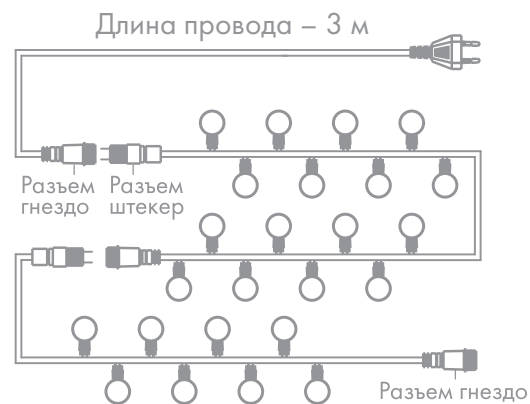

* Зеленый ПВХ

ГИРЛЯНДА КЛАСТЕР

Длина провода – 3 м

Артикул	Цвет свечения	Размер, м	Количество диодов, LED
303-625	□ белый	3	288
303-626	■ теплый белый	3	288
303-629	■ мультицвет	3	288

ГИРЛЯНДА ШАРИКИ

 СОЕДИНЕНИЕ до 30 м	ТИП СВЕЧЕНИЯ СМЕНА ЦВЕТА	IP20 СТЕПЕНЬ ЗАЩИТЫ	ЦВЕТ И МАТЕРИАЛ ПРОВОДА ЗЕЛЕНЫЙ ПВХ	 230 В НАПРЯЖЕНИЕ	 +35 °С +1 °С ТЕМПЕРАТУРА ИСПОЛЬЗОВАНИЯ
--	-----------------------------------	----------------------------------	---	---	--