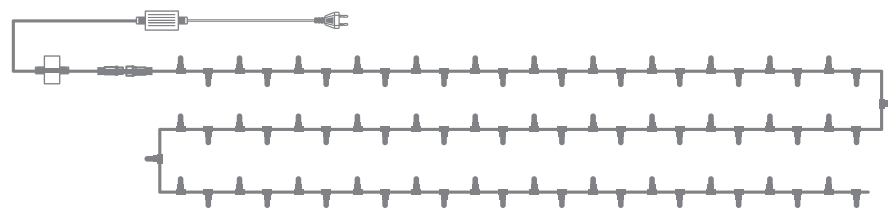

Артикул	Цвет свечения	Размер, м	Цвет провода	Тип свечения
325-146	теплый белый	100	черный	эффект мерцания
325-166	теплый белый	100	прозрачный	эффект мерцания
325-123	синий	100	черный	постоянное
325-121	желтый	100	черный	постоянное
325-129	мультиколотр	100	черный	постоянное