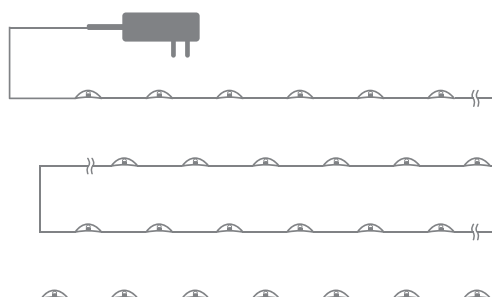

ГИРЛЯНДА РОСА

«Роса»

Артикул	Цвет свечения	Размер, м	Количество диодов, LED
303-205	☐ белый	20	200
303-215	☐ белый	30	300
NEW! 303-225	☐ белый	50	500
NEW! 303-235	☐ белый	100	1000
303-206	☐ теплый белый	20	200
303-216	☐ теплый белый	30	300
NEW! 303-226	☐ теплый белый	50	500
NEW! 303-236	☐ теплый белый	100	1000
NEW! 303-209	☐ мультицвет	20	200
NEW! 303-229	☐ мультицвет	50	500