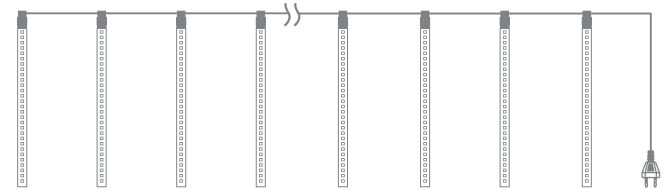

Артикул	Цвет свечения	Размер, м	Количество диодов, LED	Шаг, см	Размер сосулек, см
256-317-6	☐ белый	1,5×0,2	14×4	50	20
256-313-6	☐ белый	3,5×0,5	36×8	50	50
256-319-6	🌈 мультицвет	3,5×0,5	36×8	50	50
256-415	☐ белый	2,8×0,42	36×8	40	42
256-416	☐ теплый белый	3,5×0,5	36×8	50	50