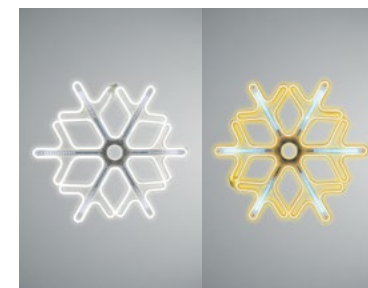

Снежинка из гибкого неона

501-225* □ 60×60 см
501-226* ■ 60×60 см

* С эффектом тающих сосулек