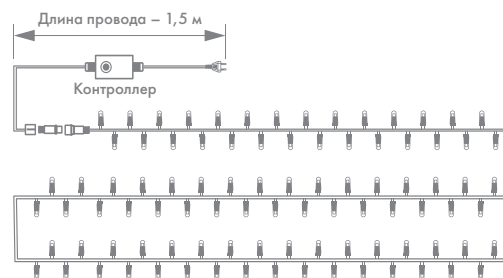

ГИРЛЯНДА ТВИНКЛ КАУЧУК

Артикул	Цвет свечения	Размер, м	Количество диодов, LED	Соединение, м
303-325	☐ белый	20	240	до 100
303-326	☐ теплый белый	20	240	до 100
303-329	☐ мультиколер	20	240	до 100