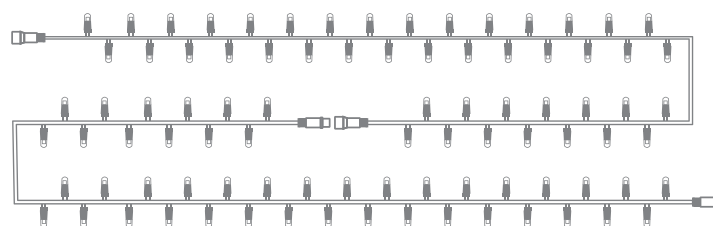

Артикул	Цвет свечения	Размер, м	Количество диодов, LED	Тип свечения	Цвет провода	Напряжение, В
305-136	теплый белый	10	100	постоянное	белый	24
305-146	теплый белый	10	100	постоянное	черный	24
315-116*	теплый белый	20	200	постоянное	черный	24
305-156	теплый белый	10	100	постоянное	прозрачный	24
305-166	теплый белый	10	100	постоянное	белый	230
305-176	теплый белый	10	100	постоянное	черный	230
305-186	теплый белый	10	100	постоянное	прозрачный	230
305-196	теплый белый	10	200	постоянное	прозрачный	230
305-236	теплый белый	10	100	эффект мерцания	белый	24
305-246	теплый белый	10	100	эффект мерцания	черный	24
305-256	теплый белый	10	100	эффект мерцания	прозрачный	24
305-266	теплый белый	10	100	эффект мерцания	белый	230
305-276	теплый белый	10	100	эффект мерцания	черный	230
305-286	теплый белый	10	100	эффект мерцания	прозрачный	230
305-296	теплый белый	10	200	эффект мерцания	прозрачный	230