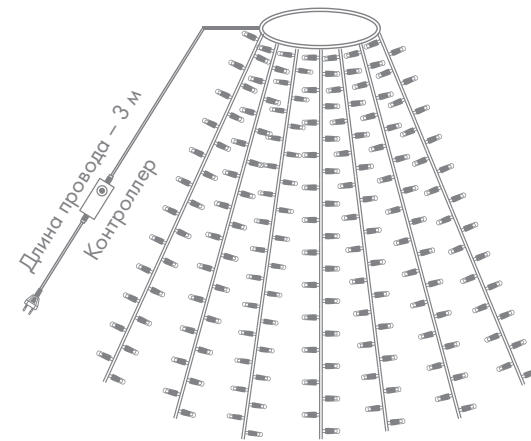

Артикул	Цвет свечения	Размер, м	Количество диодов, LED
235-075	☐ белый	7 нитей × 1,5 м	105
235-085	☐ белый	7 нитей × 1,8 м	126
235-076	☒ теплый белый	7 нитей × 1,5 м	105
235-086	☒ теплый белый	7 нитей × 1,8 м	126
235-079	☒ мультицвет	7 нитей × 1,5 м	105
235-089	☒ мультицвет	7 нитей × 1,8 м	126