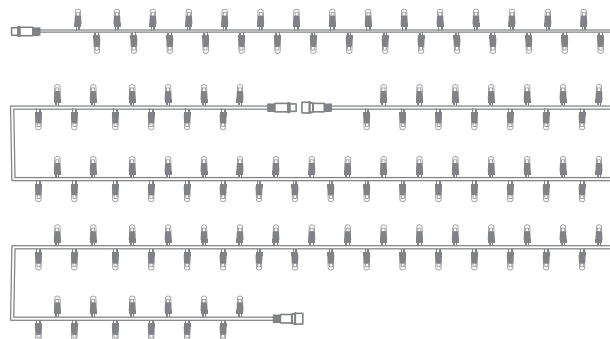

Артикул	Цвет свечения	Размер, м	Количество диодов, LED	Тип свечения	Цвет провода	Соединение, м	Напряжение, В
315-146	теплый белый	20	200	постоянное	белый	до 200	230
315-156	теплый белый	20	200	постоянное	черный	до 200	230
315-506	теплый белый	20	200	постоянное	белый	до 100	24
315-516	теплый белый	20	200	постоянное	черный	до 100	24
315-166*	теплый белый	20	200	эффект мерцания	черный	до 200	230
315-176	теплый белый	20	200	эффект мерцания	черный	до 200	230
315-186	теплый белый	20	200	эффект мерцания	белый	до 200	230
315-526	теплый белый	20	200	эффект мерцания	черный	до 100	24
315-536	теплый белый	20	200	эффект мерцания	белый	до 100	24
315-133	синий	12	120	постоянное	черный	до 200	230
315-143	синий	20	200	постоянное	белый	до 200	230
315-153	синий	20	200	постоянное	черный	до 200	230
315-183	синий	20	200	эффект мерцания	белый	до 200	230
315-151	желтый	20	200	постоянное	черный	до 200	230
315-181	желтый	20	200	эффект мерцания	белый	до 200	230
315-154	зеленый	20	200	постоянное	черный	до 200	230
315-139	мультицвет	12	120	постоянное	черный	до 200	230
315-159	мультицвет	20	200	постоянное	черный	до 200	230