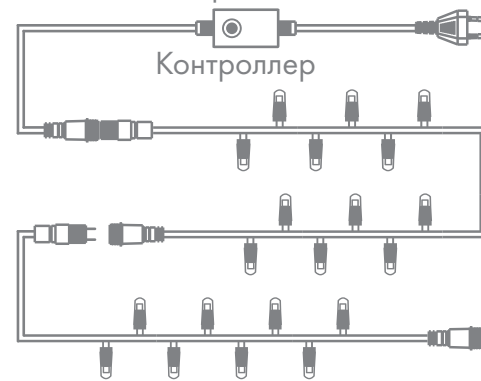

* Зеленый ПВХ

ГИРЛЯНДА КЛАСТЕР

Длина провода – 3 м

Артикул	Цвет свечения	Размер, м	Количество диодов, LED
303-625	□ белый	3	288
303-626	■ теплый белый	3	288
303-629	■ мультицвет	3	288

ГИРЛЯНДА ШАРИКИ

 СОЕДИНЕНИЕ до 30 м	ТИП СВЕЧЕНИЯ СМЕНА ЦВЕТА	IP20 СТЕПЕНЬ ЗАЩИТЫ	ЦВЕТ И МАТЕРИАЛ ПРОВОДА ЗЕЛЕНЫЙ ПВХ	 230 В НАПРЯЖЕНИЕ	 +35 °С +1 °С ТЕМПЕРАТУРА ИСПОЛЬЗОВАНИЯ
--	-----------------------------------	----------------------------------	---	---	--