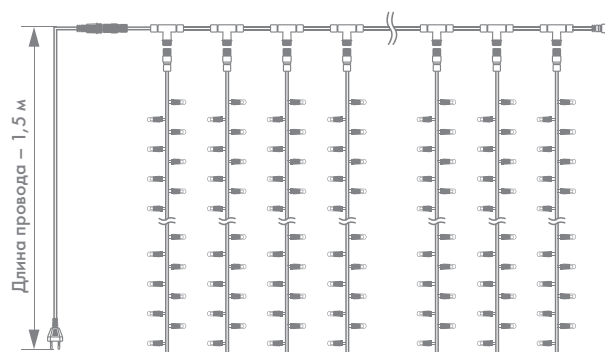

ГИРЛЯНДА ДОЖДЬ КАУЧУК

Артикул	Цвет свечения	Размер, м	Количество диодов, LED	Тип свечения	Цвет провода	Соединение, шт.
237-135	☐ белый	2×3	760	постоянное	белый	до 4
237-145	☐ белый	2×3	760	постоянное	черный	до 4
237-124	☒ зеленый	2×1,5	360	постоянное	черный	до 6
237-122	☒ красный	2×1,5	360	постоянное	черный	до 6
237-132	☒ красный	2×3	760	постоянное	белый	до 4
237-142	☒ красный	2×3	760	постоянное	черный	до 4