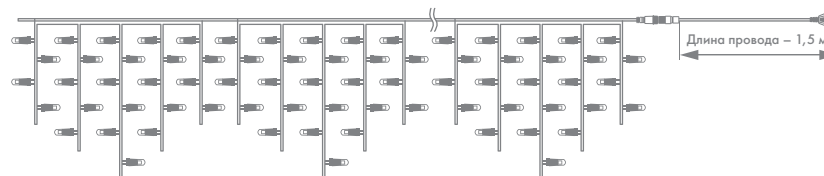

Артикул	Цвет свечения	Размер, м	Количество диодов, LED	Тип свечения	Цвет провода
255-306	теплый белый	5,0×0,7	152	эффект мерцания	черный
255-286	теплый белый	5,6×0,9	240	постоянное	белый
255-246	теплый белый	5,6×0,9	240	эффект мерцания	черный
255-256	теплый белый	5,6×0,9	240	эффект мерцания	черный
255-266	теплый белый	5,6×0,9	240	эффект мерцания	белый
255-316	теплый белый	5×0,7	152	постоянное	черный
255-296	теплый белый	6,0×1,5	480	постоянное	черный
255-203	синий	4,0×0,6	128	постоянное	белый
255-223	синий	4,0×0,6	128	постоянное	черный
255-233	синий	4,0×0,6	128	эффект мерцания	черный
NEW! 255-353	синий	4,0×0,6	128	эффект мерцания	белый
255-243	синий	5,6×0,9	240	постоянное	черный
255-283	синий	5,6×0,9	240	постоянное	белый
255-253	синий	5,6×0,9	240	эффект мерцания	черный
255-201	желтый	4,0×0,6	128	постоянное	белый
255-221	желтый	4,0×0,6	128	постоянное	черный
255-231	желтый	4,0×0,6	128	эффект мерцания	белый
255-241	желтый	5,6×0,9	240	постоянное	черный
255-244	зеленый	5,6×0,9	240	постоянное	черный