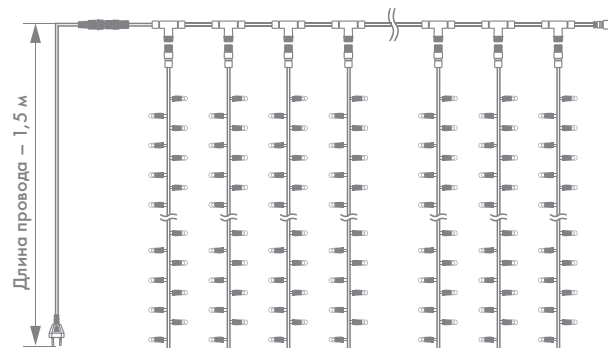

Артикул	Цвет свечения	Размер, м	Количество диодов, LED	Тип свечения	Цвет провода	Соединение, шт.
235-106	теплый белый	2×0,8	160	постоянное	прозрачный	до 10
235-286	теплый белый	2×0,8	160	постоянное	черный	до 10
235-356	теплый белый	2×0,8	160	эффект мерцания	черный	до 10
235-116	теплый белый	2×1,5	300	постоянное	белый	до 5
235-126	теплый белый	2×1,5	300	постоянное	черный	до 5
235-306	теплый белый	2×1,5	300	постоянное	прозрачный	до 5
235-306-6	теплый белый	2×1,5	192	постоянное	прозрачный	до 10
235-316	теплый белый	2×1,5	300	эффект мерцания	прозрачный	до 4
NEW! 235-316-6	теплый белый	2×1,5	192	эффект мерцания	прозрачный	до 10
235-136	теплый белый	2×3	600	постоянное	белый	до 4
235-146	теплый белый	2×3	600	постоянное	черный	до 4
235-156	теплый белый	2×3	600	постоянное	прозрачный	до 4
235-156-6	теплый белый	2×3	448	постоянное	прозрачный	до 4
235-326	теплый белый	2×3	600	эффект мерцания	прозрачный	до 3
235-366	теплый белый	2×3	600	эффект мерцания	белый	до 3
NEW! 235-136-6	теплый белый	2×3	448	эффект мерцания	прозрачный	до 4
235-176	теплый белый	2×6	768	постоянное	прозрачный	до 2
235-376	теплый белый	2×6	768	постоянное	черный	до 2
235-396	теплый белый	2×6	768	постоянное	белый	до 2
235-296	теплый белый	2×6	768	постоянное	белый	до 2
235-386	теплый белый	2×6	768	эффект мерцания	прозрачный	до 2
235-196	теплый белый	2×9	1200	постоянное	прозрачный	до 2