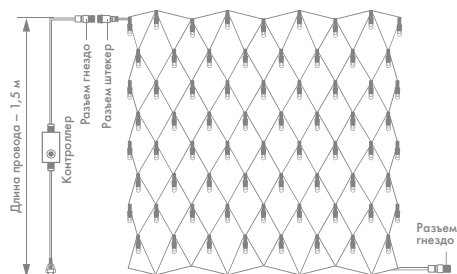

ГИРЛЯНДА СЕТЬ ПВХ