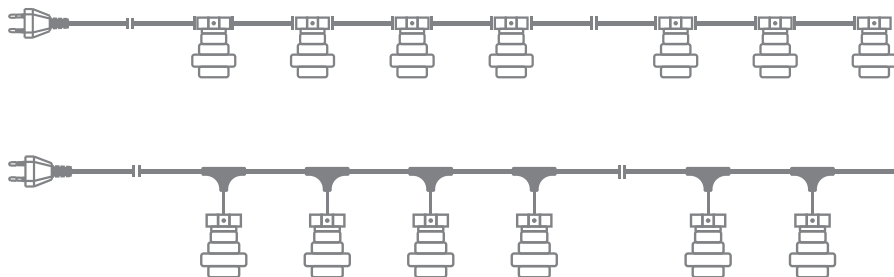

ГИРЛЯНДА БЕЛТ-ЛАЙТ

готовый комплект без ламп

Белт-лайт с патронами

331-331	10 м	20 патронов	черный
331-332	10 м	20 патронов	белый
331-333	20 м	40 патронов	черный
331-334	20 м	40 патронов	белый