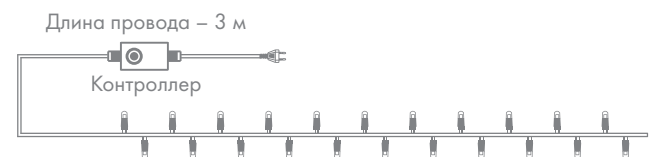

Артикул	Цвет свечения	Размер, м	Количество диодов, LED	Цвет провода
303-019	мультицвет	4	25	зеленый
303-169	мультицвет	4	25	прозрачный
303-029	мультицвет	6	40	зеленый
303-179	мультицвет	6	40	прозрачный
303-049	мультицвет	10	80	зеленый
303-189	мультицвет	10	80	прозрачный
303-059	мультицвет	15	120	зеленый
303-199	мультицвет	15	120	прозрачный
303-119	мультицвет	20	160	зеленый
NEW! 303-309	мультицвет	20	160	прозрачный
303-015	белый	4	25	зеленый
303-165	белый	4	25	прозрачный
303-025	белый	6	40	зеленый
303-175	белый	6	40	прозрачный
303-045	белый	10	80	зеленый
303-185	белый	10	80	прозрачный