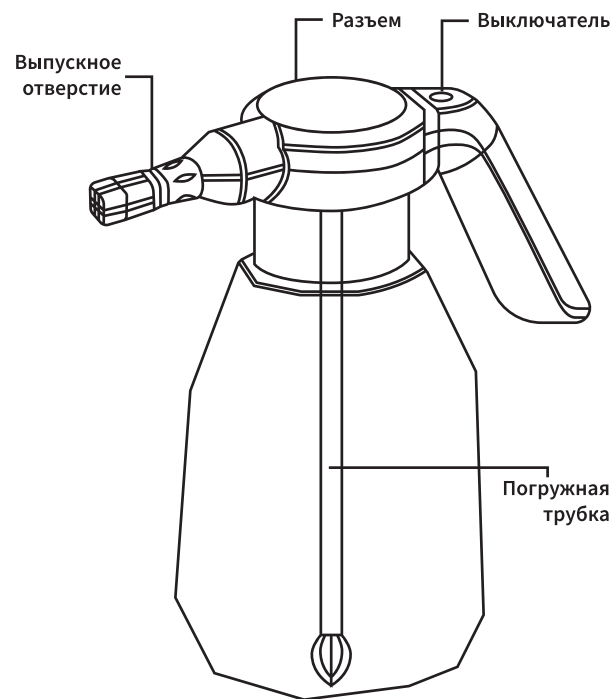

НАЗНАЧЕНИЕ И ОПИСАНИЕ

Предназначен для опрыскивания и обработки растений.

Изделие также позволяет с удобством наносить моющие средства на различные поверхности и увлажнять помещения. В его емкость можно залить любую жидкость. Устройство оснащено аккумулятором, который заряжается с помощью USB-кабеля. На корпусе опрыскивателя располагается кнопка, при нажатии на которую начинается процесс распыления жидкости.

Перед использованием внимательно ознакомьтесь с инструкцией.

ТЕХНИЧЕСКИЕ ХАРАКТЕРИСТИКИ

Используемая жидкость	Любая, кроме токсичных и вязких жидкостей
Рабочее напряжение	3.7 В
Емкость аккумулятора	2000 мАч
Рабочий ток	0.6А
Время зарядки	до 2 часов
Время работы	до 4 часов
Допустимое давление	1.6-2 бар
Питание	USB тип С
Материал	Полипропилен
Срок службы	5 лет

ПРАВИЛА И УСЛОВИЯ МОНТАЖА.

1. Извлеките устройство из упаковки и проверьте его на наличие механических повреждений.
2. Установите разбрызгиватель.
3. Вставьте всасывающую трубу.
4. Установите разбрызгиватель с трубкой в колбу.

МЕРЫ БЕЗОПАСНОСТИ

- Будьте осторожны при разборе распылителя.
- Убедитесь, что напряжение вашего зарядного устройства соответствует требованиям опрыскивателя.
- Не погружайте распылитель в воду.
- Не используйте распылитель для разбрызгивания токсичных или вязких жидкостей.
- Не подвергайте распылитель воздействию высоких температур.
- Не заливайте жидкости во время зарядки.
- Не держите опрыскиватель с водой вверх дном.
- Не используйте опрыскиватель без воды.
- Обязательно зарядите батареи перед использованием.
- Всегда выливайте воду после использования.
- Для сохранения устройства мы рекомендуем заряжать батареи каждые 2 месяца.
- Температура протекающей воды через систему не должна превышать 40 °С.
- Не пытайтесь разбирать, диагностировать или ремонтировать пульт самостоятельно. Ремонт должен осуществляться только квалифицированным специалистом!

ТРАНСПОРТИРОВКА, ХРАНЕНИЕ И УТИЛИЗАЦИЯ

Транспортировка устройства осуществляется любым видом крытого транспорта в упаковке изготовителя, обеспечивающей предохранение товара от механических повреждений, загрязнений и попадания влаги.

Хранение осуществляется в упаковке изготовителя, в крытых сухих складских помещениях при относительной влажности воздуха до 70%, при температуре 5...+25°С.

Утилизация осуществляется в соответствии с требованиями действующего законодательства РФ.