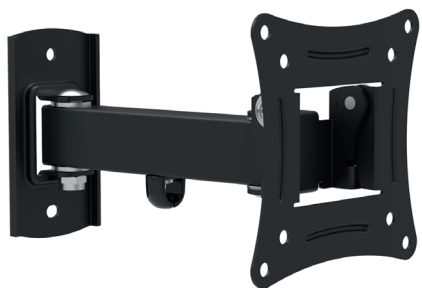

REXANT

КРОНШТЕЙНЫ

КРОНШТЕЙН ДЛЯ ТЕЛЕВИЗОРА REXANT СЕРИИ HOME и Profi

Качественное исполнение с нанесением двойного слоя порошковой краски

Все крепления и поворотные механизмы реализованы на винтовых соединениях

Кронштейн проходит испытание весом в 2 раза большим, чем заявленный максимальный

Надежный способ крепления ТВ к стене

38-0053

Кронштейн для телевизора 10"-27" дюймов, наклонно-поворотный одно колено REXANT

- Тип: наклонно-поворотный (одно колено)
- Назначение: для LED/LCD/PLASMA телевизоров
- Цвет: черный
- Угол наклона: $-5^{\circ}/+15^{\circ}$
- Угол поворота: 180°
- Мин. диагональ: ТВ 10 дюймов
- Макс. диагональ: ТВ 27 дюймов
- Максимальный вес оборудования: 15 кг
- Тип монтажа: настенный
- Расстояние от стены до кронштейна: 59-183 мм
- Поддержка крепления стандарта VESA: 75x75/100x100
- Зажим: сталь
- Цвет: серый
- Материал подключаемых проводов: Cu/Al
- Рабочая температура: $-40...+85^{\circ}\text{C}$
- Возможность поворота телевизора на 180 градусов
- Регулировка телевизора по углу наклона

38-0336

Кронштейн для телевизора 32"-65" дюймов, наклонный REXANT

- Тип: наклонный
- Назначение: для LED/LCD/PLASMA телевизоров и мониторов
- Цвет: черный
- Мин. диагональ: ТВ 32 дюйма
- Макс. диагональ: ТВ 65 дюймов
- Максимальный вес оборудования: 40 кг
- Тип монтажа: настенный
- Угол наклона: $-0^{\circ}/+8^{\circ}$
- Расстояние от стены до кронштейна: 23 мм
- Поддержка крепления стандарта VESA: 75x75/100x100/200x200/300x300/400x400/600x400
- Максимальный вес: 40 кг