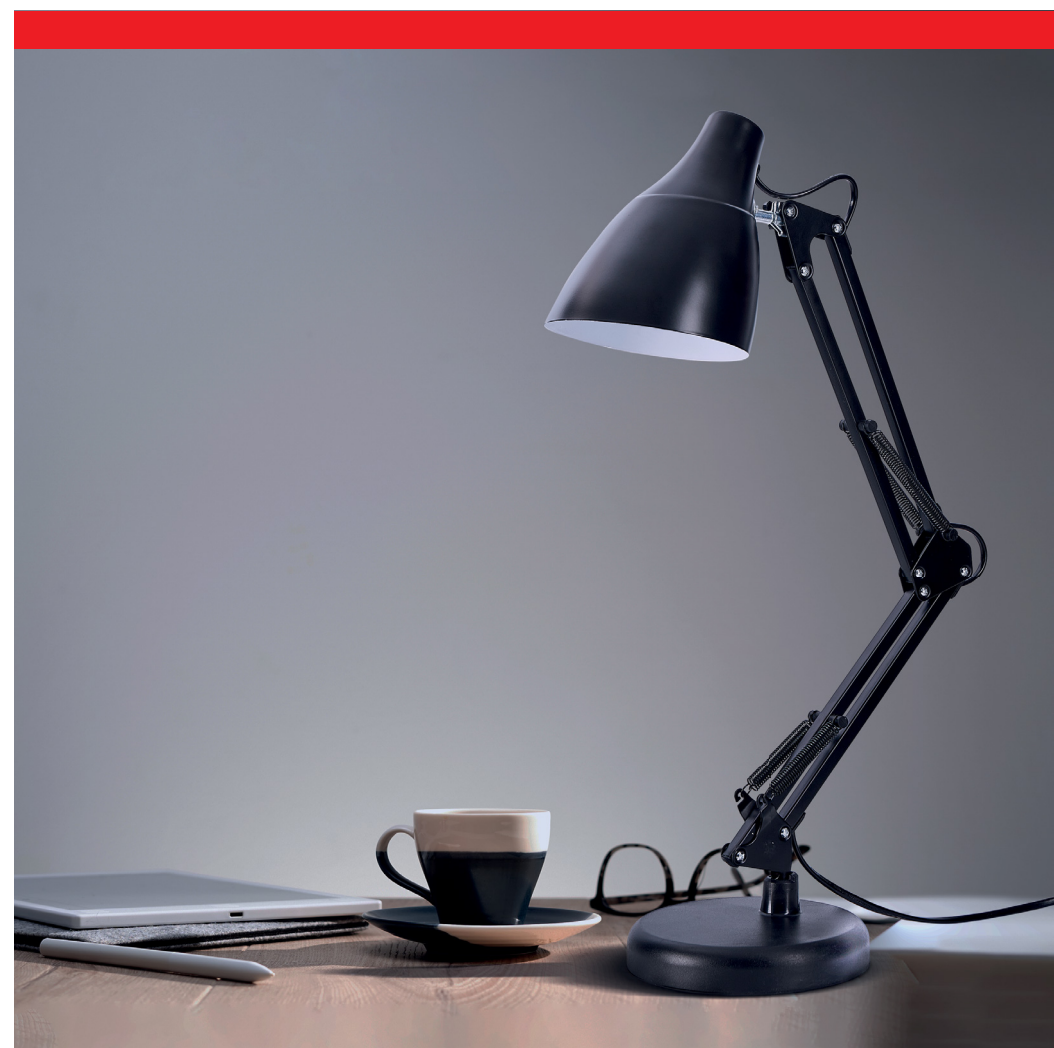

603-1010 СВЕТИЛЬНИК НАСТОЛЬНЫЙ REXANT РУБИКОН НА МЕТАЛЛИЧЕСКОЙ СТОЙКЕ С ОСНОВАНИЕМ, С ЦОКОЛЕМ E27, 60 Вт, ЦВЕТ АНТРАЦИТ

Технические характеристики	
Максимальная мощность лампы	60 Вт
Напряжение	220 В
Тип цоколя	E27
Встроенный механический выключатель	
Размеры	450x150x182 мм
Тип крепления	на основании
Цвет	антрацит
Класс электробезопасности	II
Тип питания	от сети 220 В
Длина шнура	1 м

- ✓ Обновленный дизайн
- ✓ Возможность использования любого вида лампы с цоколем E27 (накал, LED, люминесцентной, галогенной)
- ✓ Возможность регулировки освещаемой поверхности под любым углом благодаря подвижным шарнирам