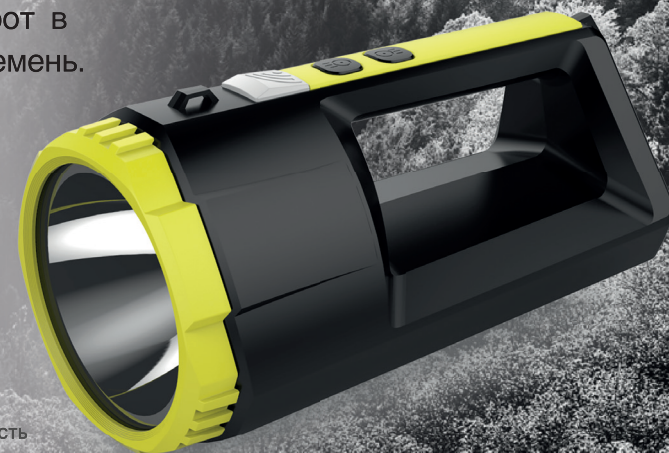

Арт. 75-7824

REXANT VOYAGER

LED-ФОНАРЬ

Фонарь Voyager с долговечными LED-диодами нового поколения отлично подходит для применения в автомастерской, гараже, на даче, а также при длительных туристических походах. Встроенная функция powerbank позволяет в случае необходимости производить зарядку гаджетов через встроенный USB-порт.

Благодаря емкому аккумулятору, фонарь может работать на протяжении 5 часов без подзарядки. Имеет мощный боковой свет от светодиода нового поколения, благодаря чему фонарь можно использовать не только во время кемпинга, но и при производстве работ в мастерских, гаражах, на рыбалке. В комплект входит удобный для переноски наплечный ремень.

Встроенный порт USB для зарядки устройств

Мощность: 8 Вт/12 Вт

Емкость аккумулятора: 4800 мАч

Питание: от источника питания постоянного тока 5 В (не входит в комплект)

Наплечный ремень в комплекте

Размеры: 257x125x134 мм

Материал корпуса: пластик

ПОРТ USB
ДЛЯ ЗАРЯДКИ

5 ч

4800 мАч

POWER-BANK

КЛЮЧЕВЫЕ ПРЕИМУЩЕСТВА

ВЫСОКАЯ ЭНЕРГОЭФФЕКТИВНОСТЬ
ИЗНОСОУСТОЙЧИВОСТЬ
ДОЛГИЙ СРОК СЛУЖБЫ
ЭРГОНОМИЧНОСТЬ

✓ НИЗКИЙ
ПРОЦЕНТ БРАКА

✓ ОДИН ИЗ САМЫХ
ШИРОКИХ АССОРТИМЕНТОВ
НА РЫНКЕ

✓ ВЫСОКАЯ
МАРЖИНАЛЬНОСТЬ

✓ ЦВЕТНАЯ
ИНФОРМАТИВНАЯ
УПАКОВКА