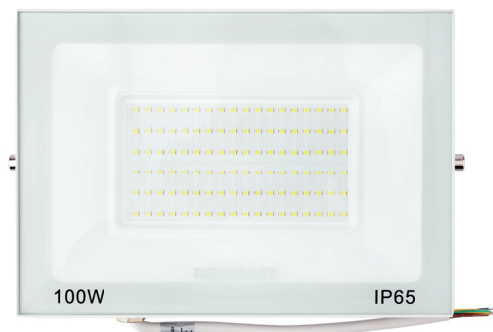

REXANT

ПРОЖЕКТОРЫ

СВЕТОДИОДНЫЕ ПРОЖЕКТОРЫ предназначены для декоративной и фасадной подсветки зданий, подсветки рекламных конструкций, памятников, колонн, деревьев, спортивных сооружений, открытых пространств и объектов. Благодаря компактным размерам ударопрочного корпуса из алюминиевого сплава, монтаж прожектора не требует больших усилий. Прожекторы устанавливаются на вертикальные и горизонтальные поверхности при помощи поворотной скобы, с возможностью регулировки угла поворота светильника в удобном направлении. Высокая степень пылевлагозащитности (IP65) позволяет установить прожекторы не только в помещении, но и на улице. Светодиодные прожекторы прослужат до 30000 часов при условиях правильной установки и эксплуатации.

ОРИЕНТАЦИЯ НА ПОЛЕЗНЫЙ СВЕТ

- ✓ БЕЗ ПУЛЬСАЦИИ
- ✓ ВЫСОКАЯ ЦВЕТОПЕРЕДАЧА
- ✓ СООТВЕТСТВИЕ ПРОТОКОЛУ ЭЛЕКТРОМАГНИТНОЙ СОВМЕСТИМОСТИ
- ✓ ЛАКОНИЧНЫЙ ДИЗАЙН
- ✓ ВСЯ ИНФОРМАЦИЯ В УДОБНОМ ВИДЕ
- ✓ ПОТРЕБЛЯЮТ МИНИМУМ ЭЛЕКТРОЭНЕРГИИ

Артикул	Тип	Мощность	Световой поток	Температура цвета	РРЦ
605-019	СДО	20 Вт	1600 Лм	2700 К	424,81
605-023	СДО	10 Вт	800 Лм	5000 К	313,4
605-024	СДО	20 Вт	1600 Лм	5000 К	421,65
605-025	СДО	30 Вт	2400 Лм	5000 К	537,1
605-026	СДО	50 Вт	4000 Лм	5000 К	765,15
605-027	СДО	100 Вт	8000 Лм	5000 К	1 406,98
605-028	СДО	30 Вт	2400 Лм	2700 К	537,51
605-029	СДО	20 Вт	1600 Лм	4000 К	403,03
605-032	СДО	30 Вт	2400 Лм	4000 К	510,29
605-033	СДО	50 Вт	4000 Лм	4000 К	728,36
605-034	СДО	100 Вт	8000 Лм	4000 К	1 349,68
605-035	СДО	50 Вт	4000 Лм	2700 К	765,15
605-036	СДО	10 Вт	800 Лм	4000 К	287,55
605-031	СДО-АРХИТЕКТОР	20Вт	1600Лм	2700 К	6 846,00