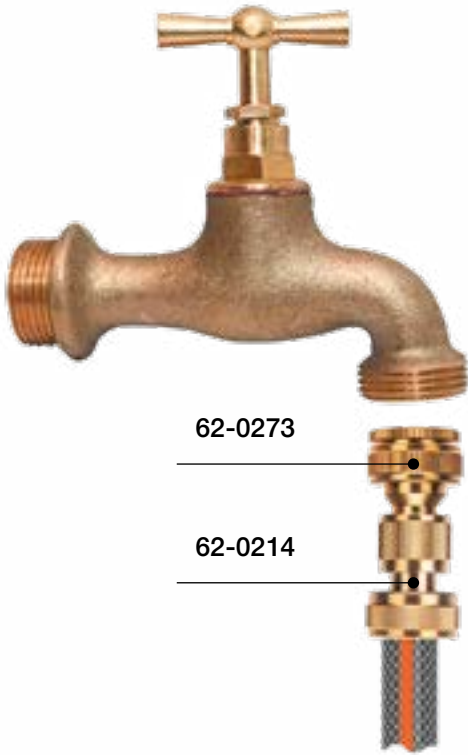

62-0273

62-0214