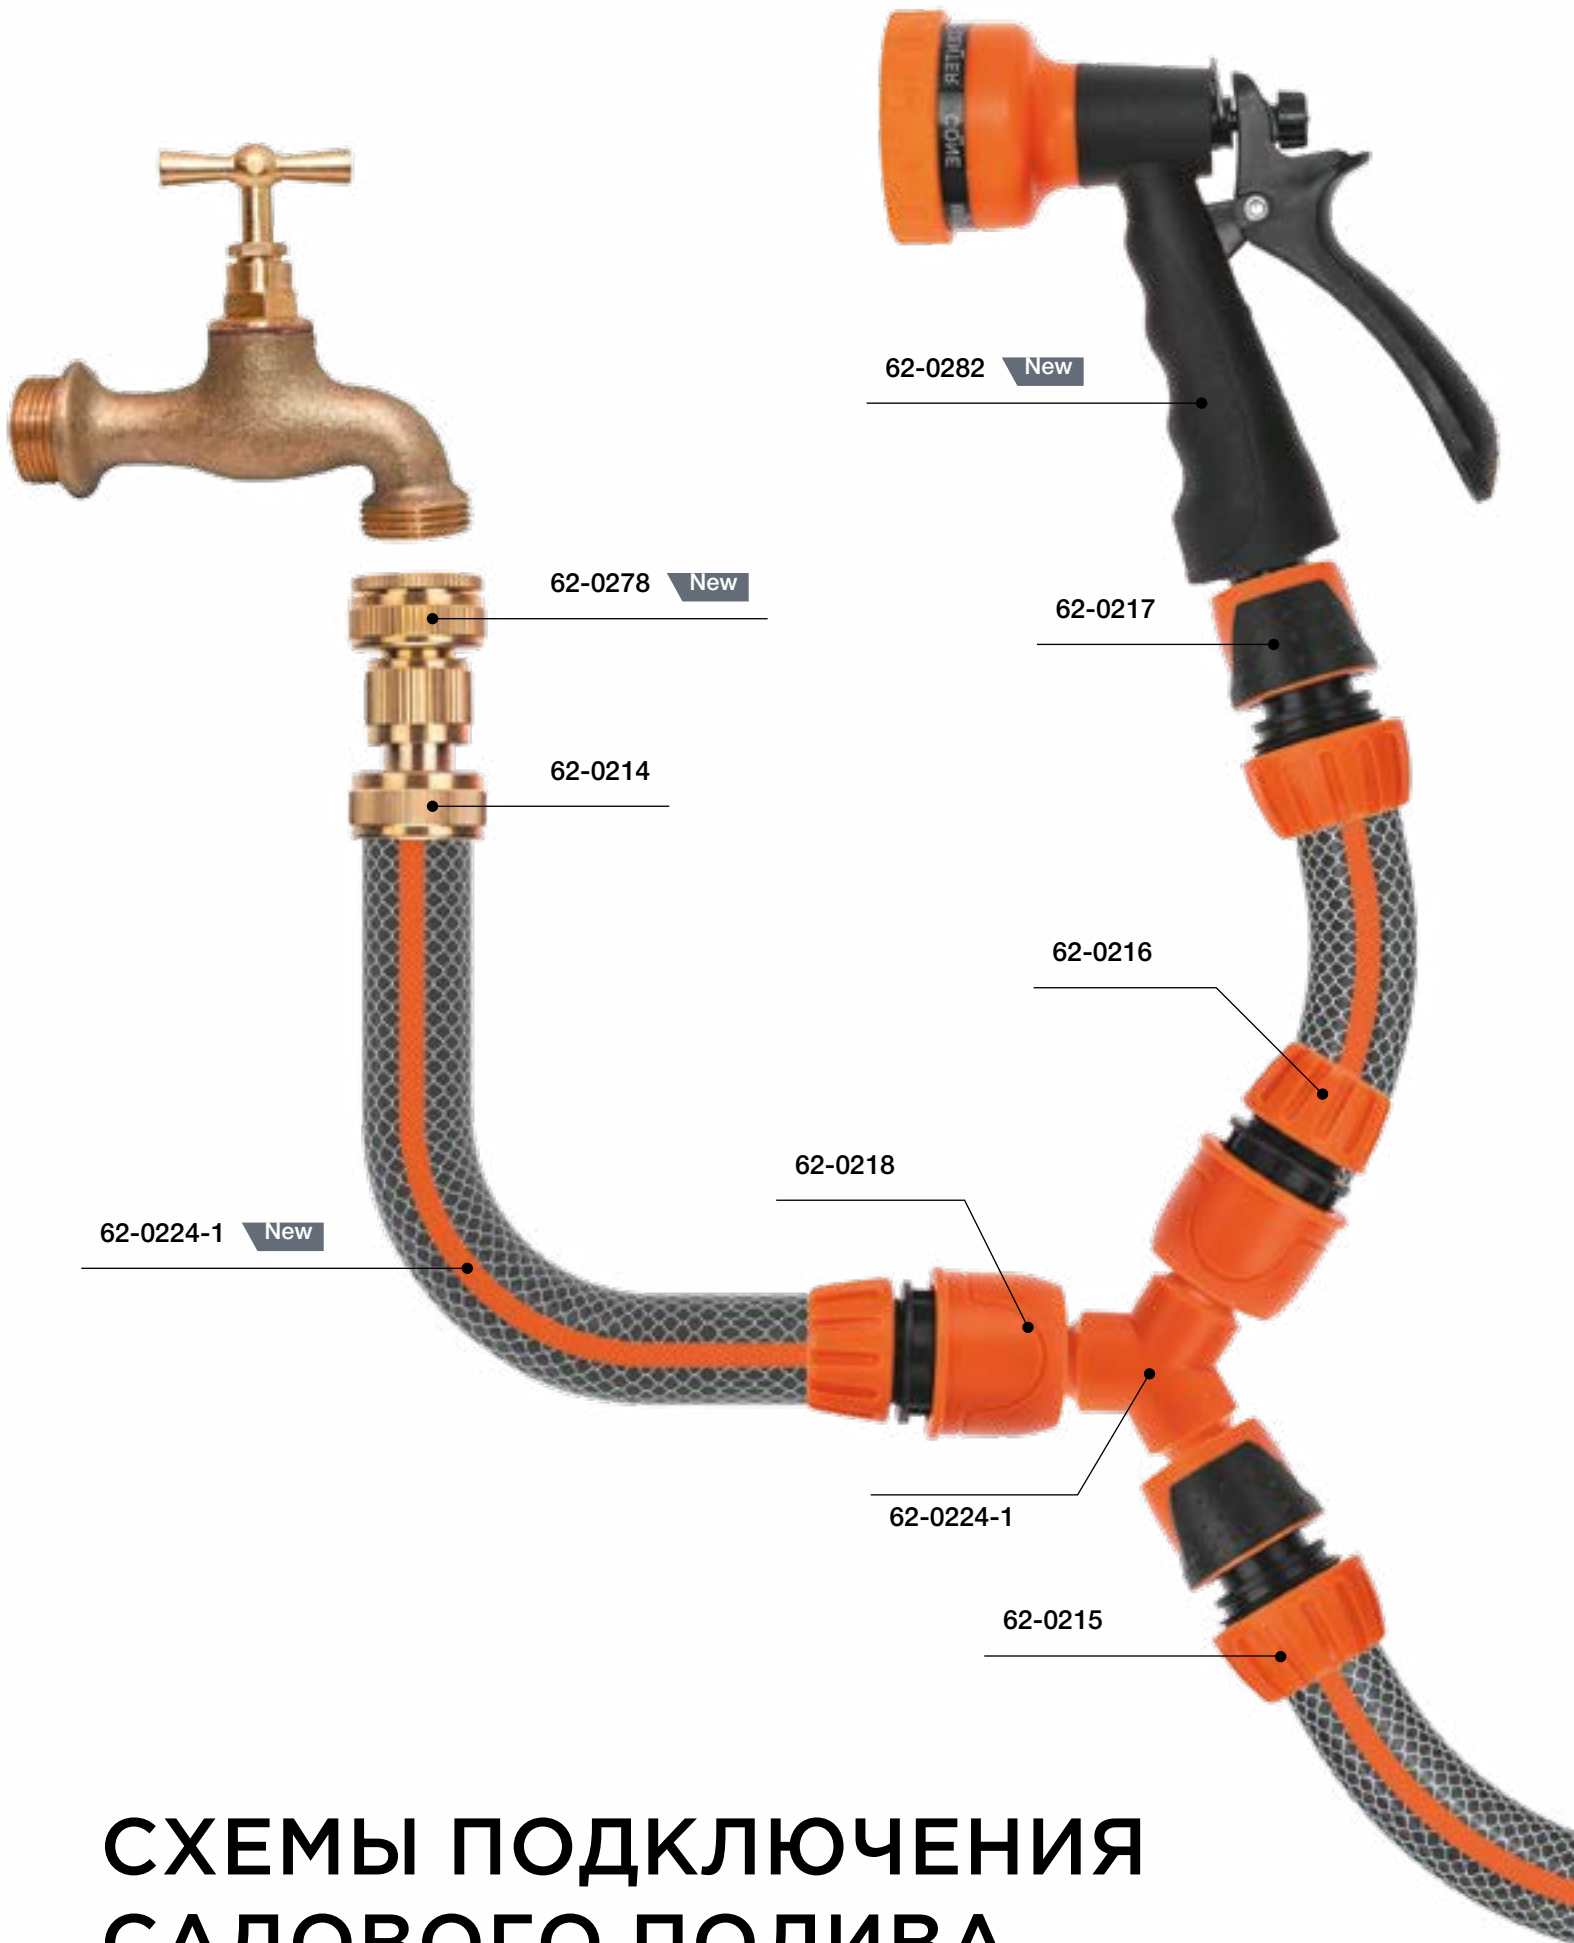

СХЕМЫ ПОДКЛЮЧЕНИЯ САДОВОГО ПОЛИВА