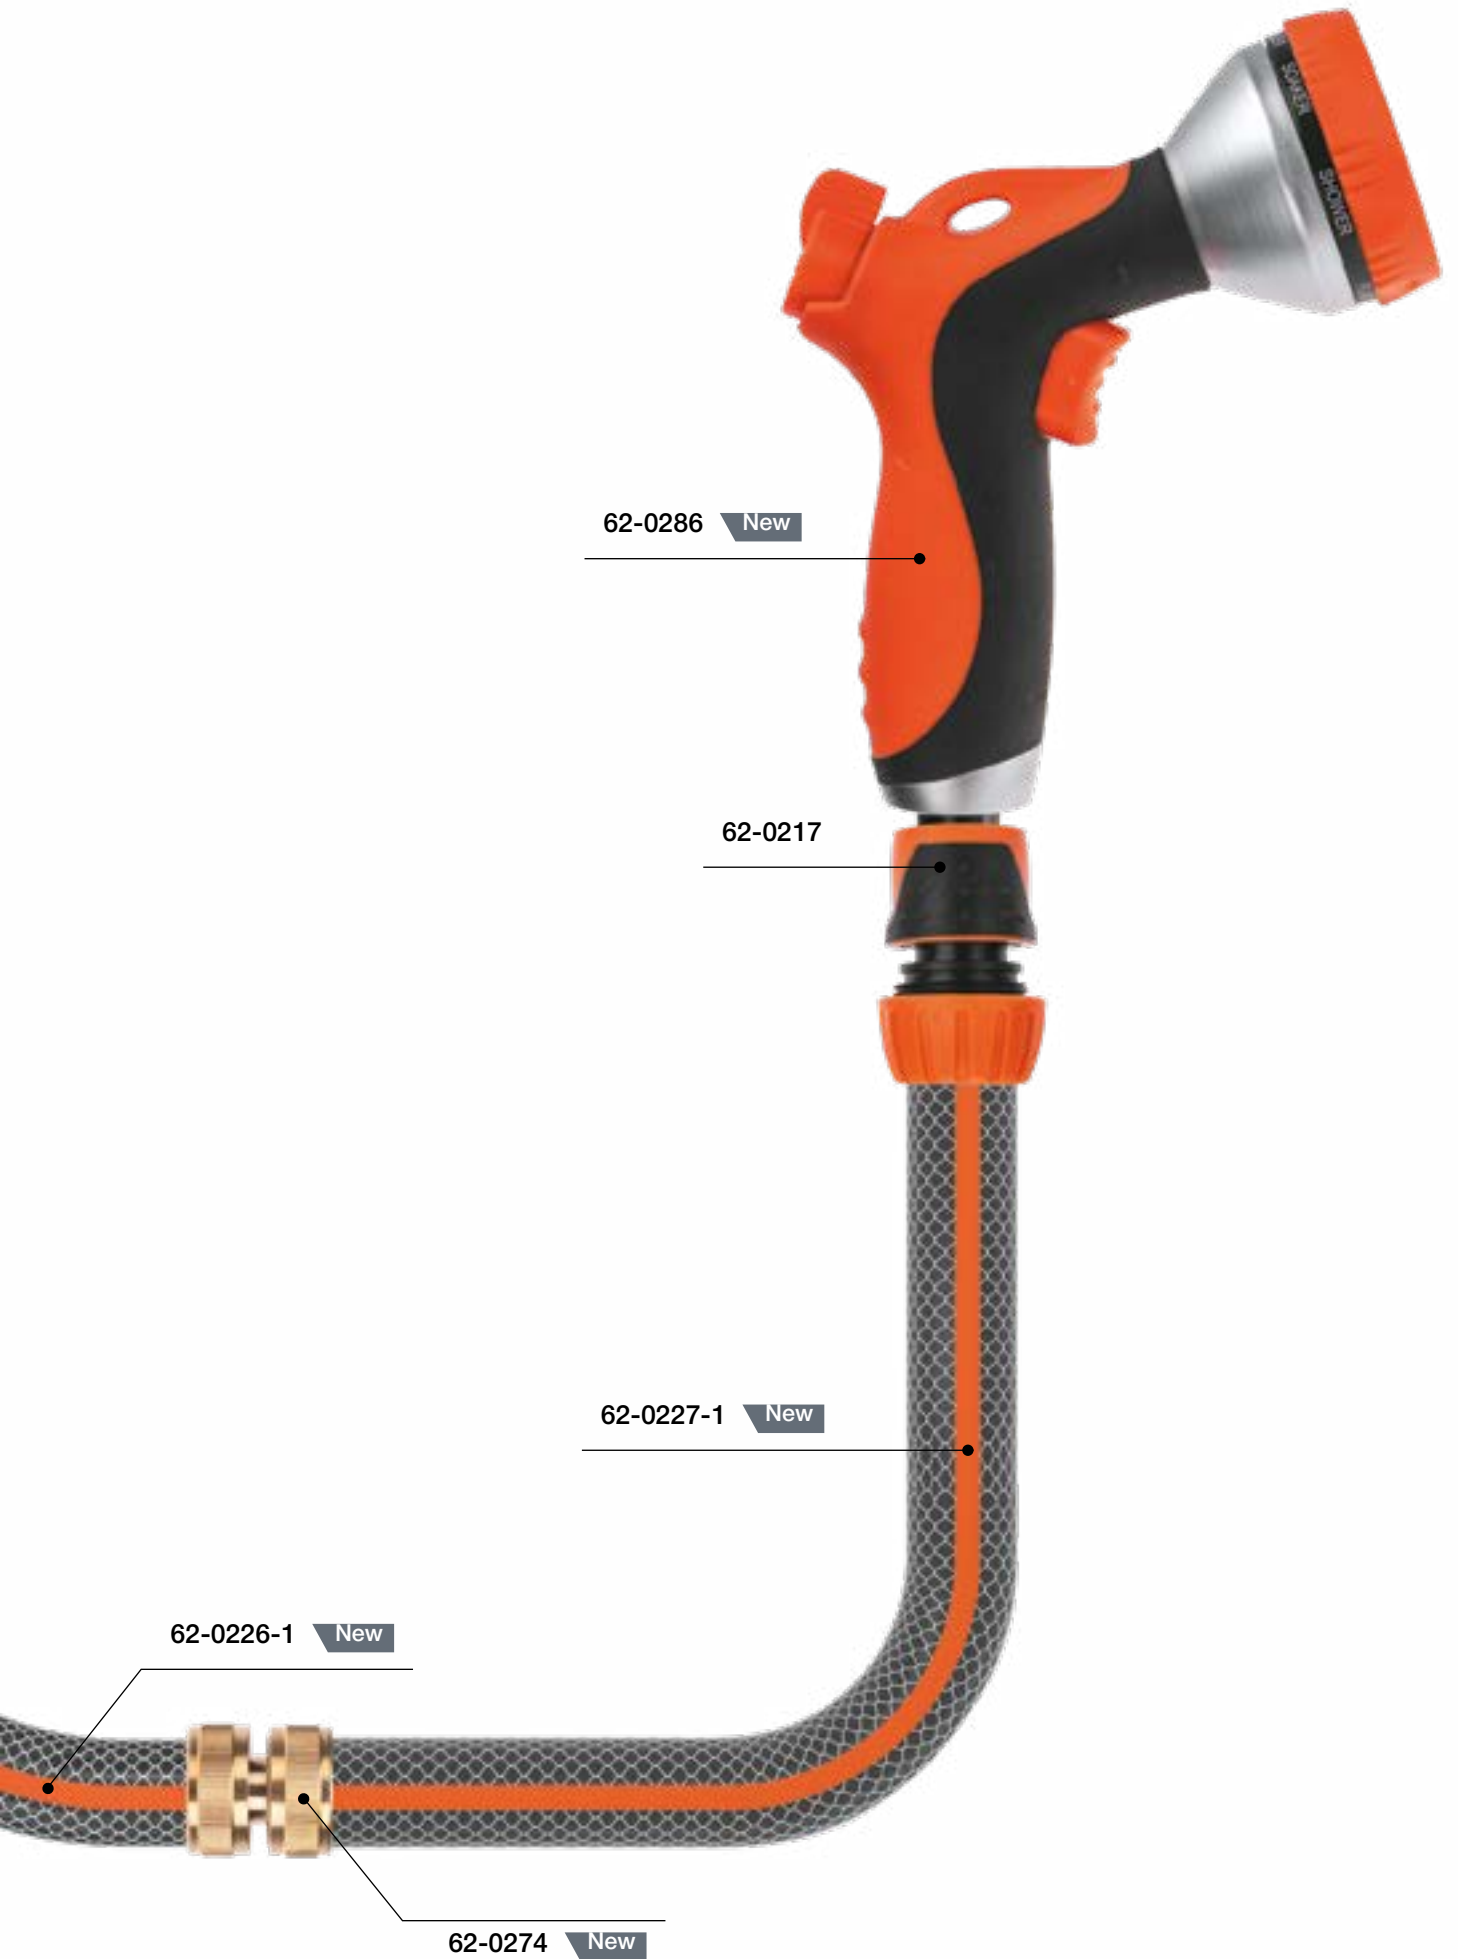

62-0286 New

62-0217

62-0227-1 New

62-0226-1 New

62-0274 New