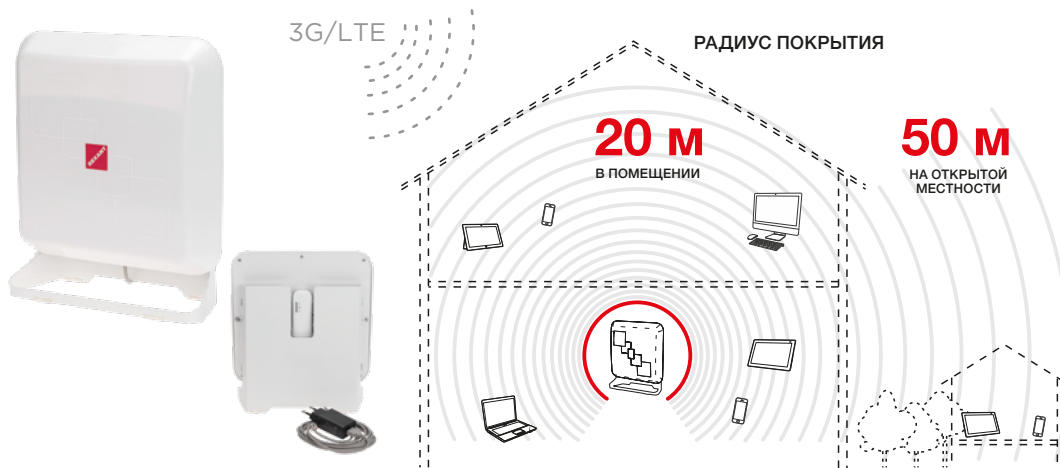

КОМПЛЕКТЫ ДЛЯ РАЗВЕРТЫВАНИЯ СЕТИ WI-FI

НАДЕЖНАЯ СВЯЗЬ С ИНТЕРНЕТОМ В ЗАГОРОДНОМ ДОМЕ

ДЛЯ СМАРТФОНОВ, НОУТБУКОВ,
ПЛАНШЕТОВ И ДРУГИХ УСТРОЙСТВ

**ПОДКЛЮЧЕНИЕ
ДО 10 УСТРОЙСТВ
ЧЕРЕЗ WI-FI**

СЕРИЯ НОМЕ

34-0906

Состав комплекта:
Антенна 3G/4G с подставкой
LTE модем
SIM-карта
USB-кабель 3 м
Блок питания 5В (1А)

14 000 руб.

СЕРИЯ PRO

Используется в местах
с неустойчивым сигналом 3G/LTE

34-0905

Состав комплекта:
Антенна 3G/4G наружная
Кронштейн для крепления антенны
LTE модем
Кронштейн для крепления LTE модема
SIM-карта
Кабель коаксиальный 75 Ом, 5 м
F-разъем 2 шт.
USB-кабель 3 м
Блок питания 5В (1А)