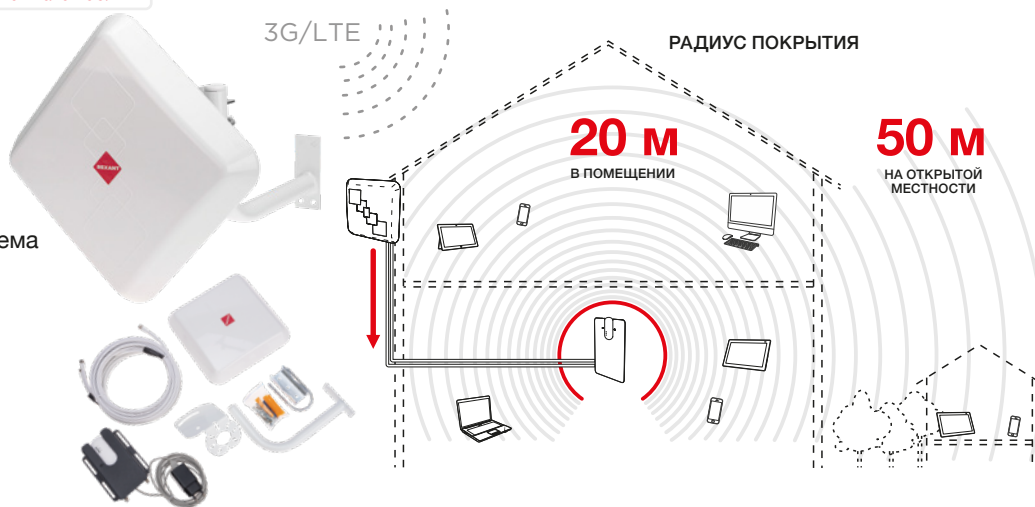

Поддерживаемые стандарты связи: GSM1800, WCDMA2100 (3G), LTE2600 (4G)
Рабочие частоты: 1700..2700 МГц
Коэффициент усиления, макс.:15 дБи

УНИКАЛЬНЫЙ
ТОВАР

ВСЕ ДЛЯ УСТАНОВКИ И ПОДКЛЮЧЕНИЯ
В КОМПЛЕКТЕ